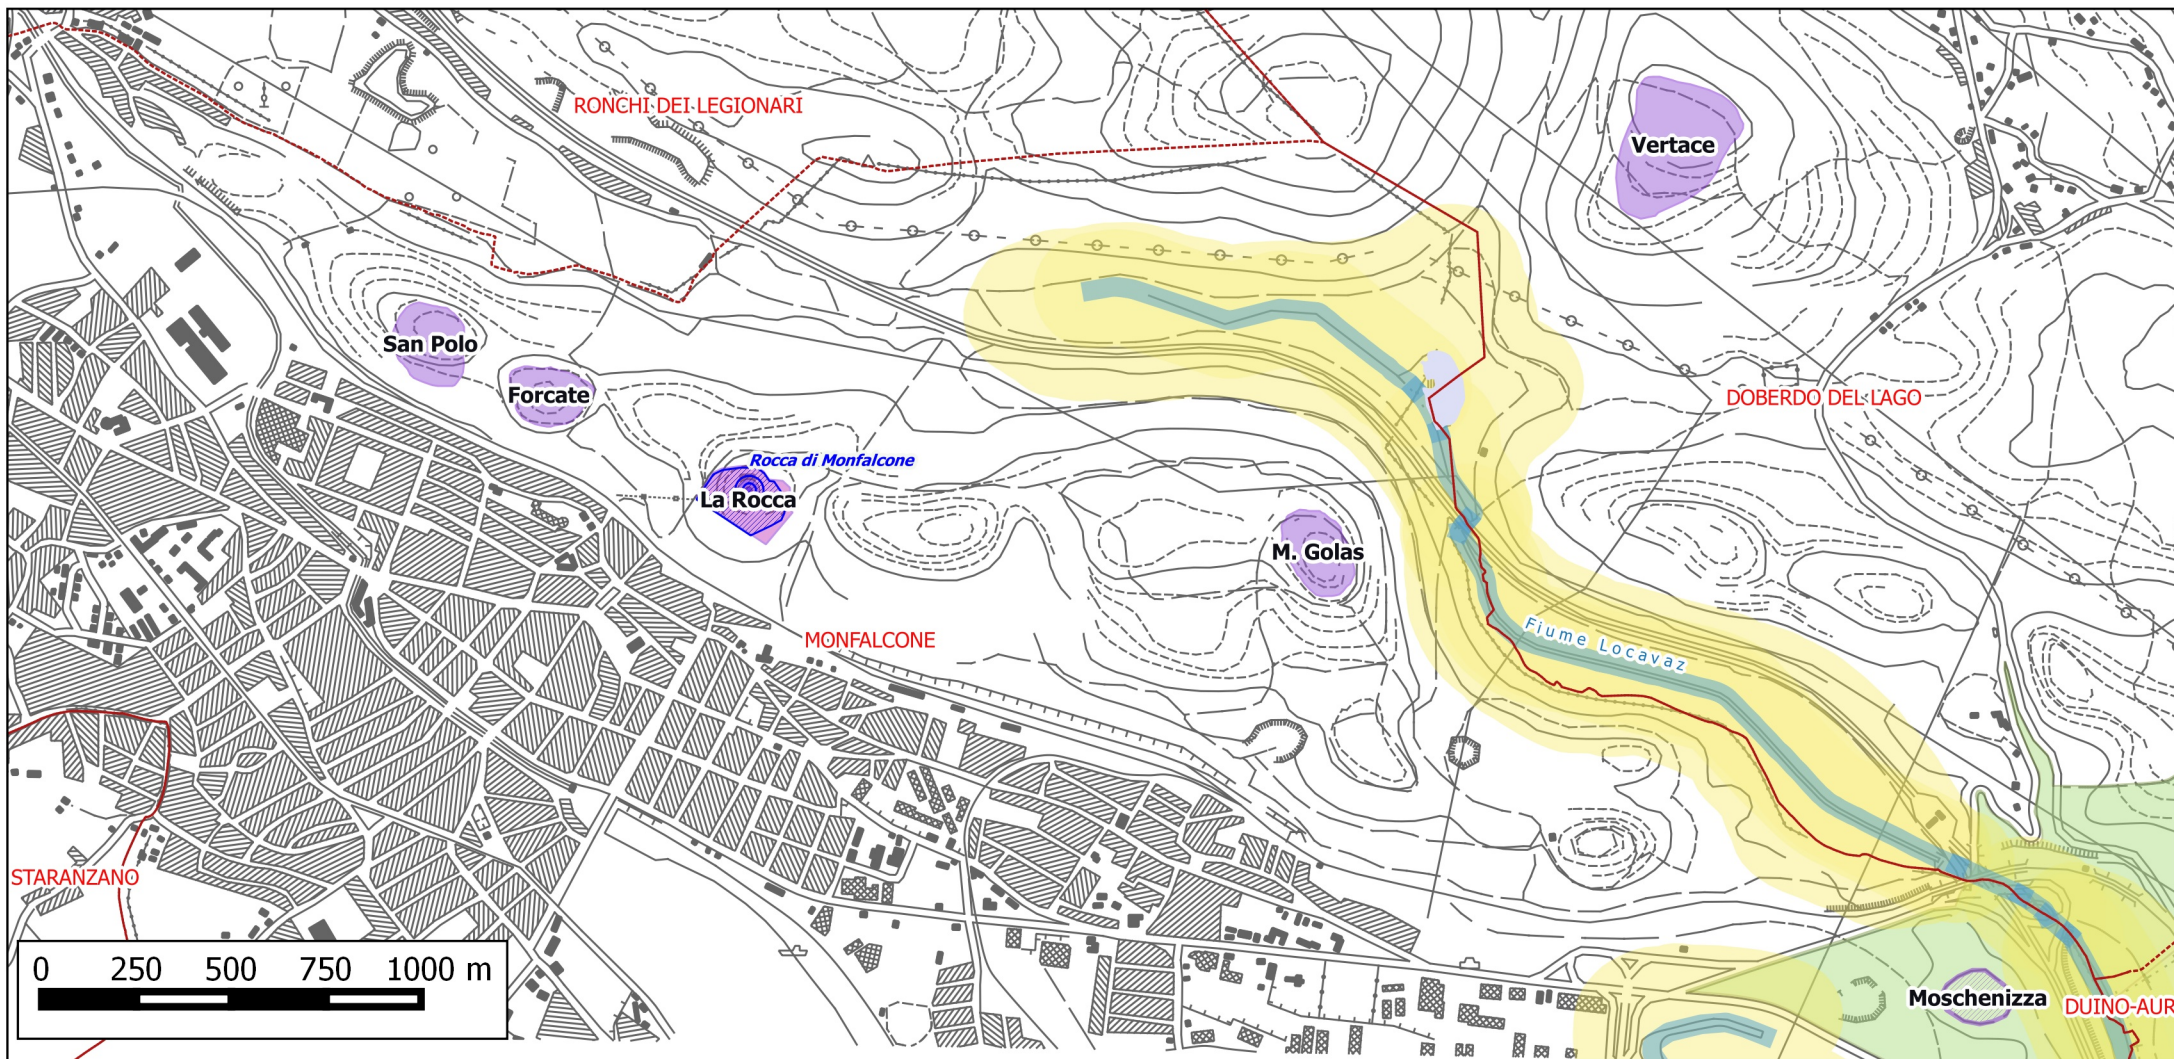

ALL 1 - CASTELLIERI INTERNI AL PERIMETRO DEL PROGETTO DEL PARCO DEL CARSO MONFALCONE (SCALA 1 : 20.000)

Ricognizione dei Beni Paesaggistici - Zone d'interesse archeologico di cui all'art. 142, comma 1, lett. m) d.lgs 42/2004. Ulteriori contesti (vidimati al 21.06.2016).

Legenda

Zone d'interesse archeologico - Castellieri

-  Area già soggetta a vincolo archeologico
-  Ulteriore contesto di Piano Paesaggistico
-  Area in corso di ricognizione

-  Area soggetta a provvedimento di tutela monumentale ai sensi del D.lgs. 42/2004
-  Fascia di rispetto dai corsi d'acqua ai sensi del D.lgs. 42/2004
-  Area soggetta a vincolo paesaggistico
-  Limiti comunali