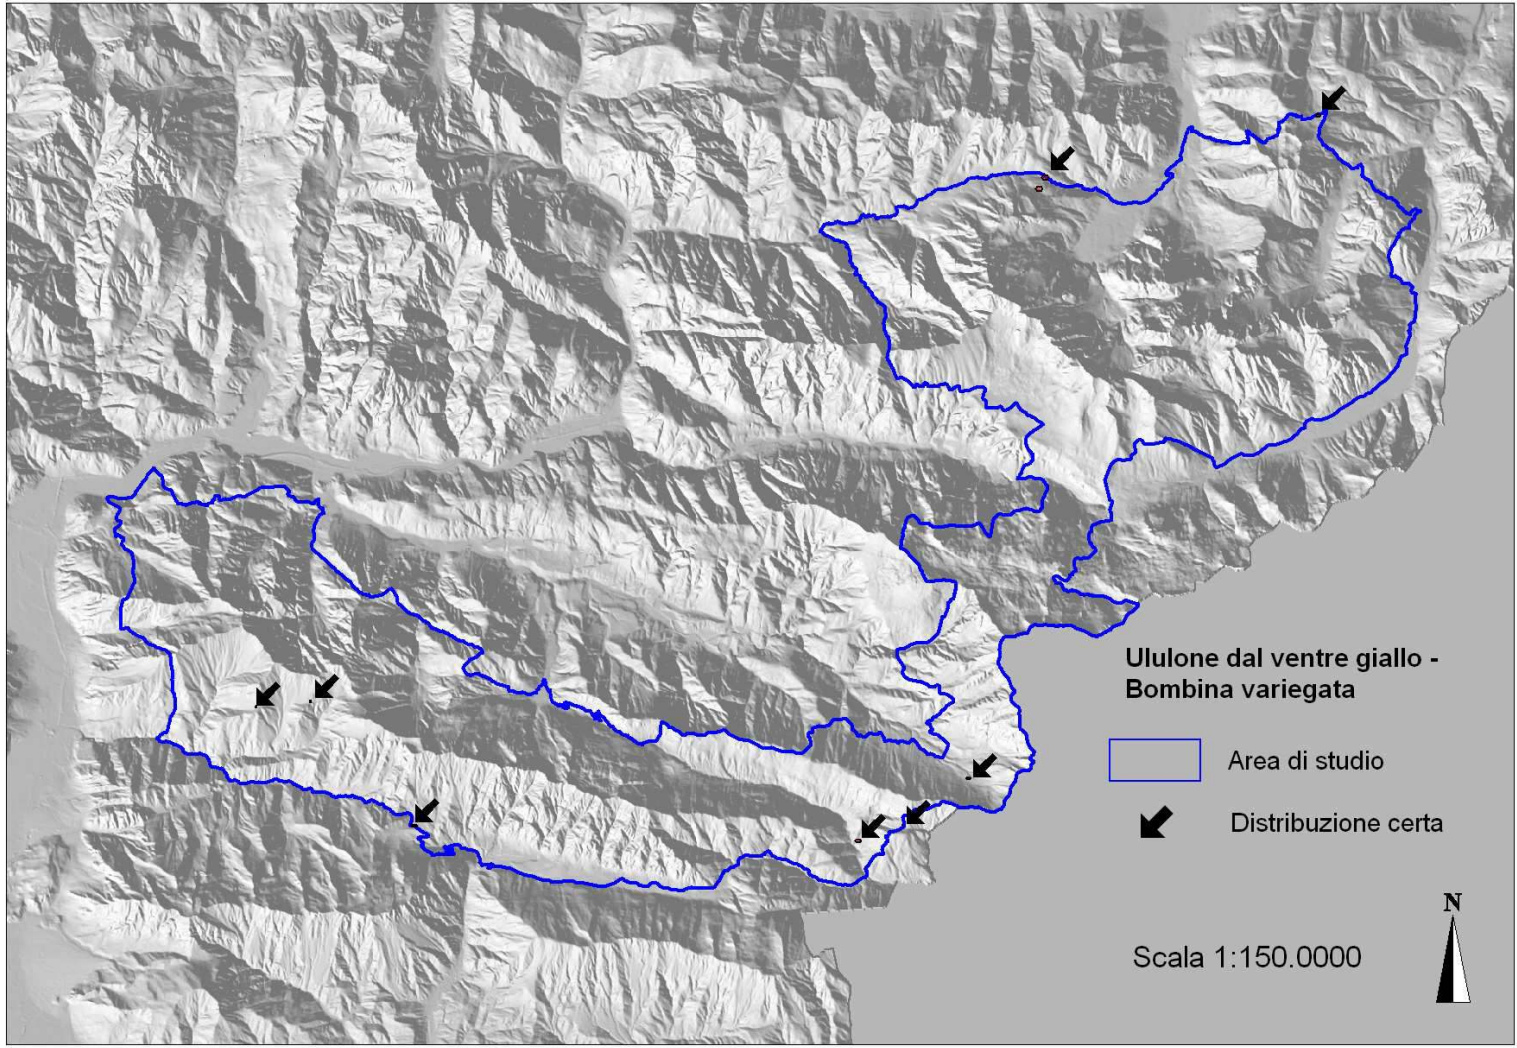

VISTO: IL PRESIDENTE