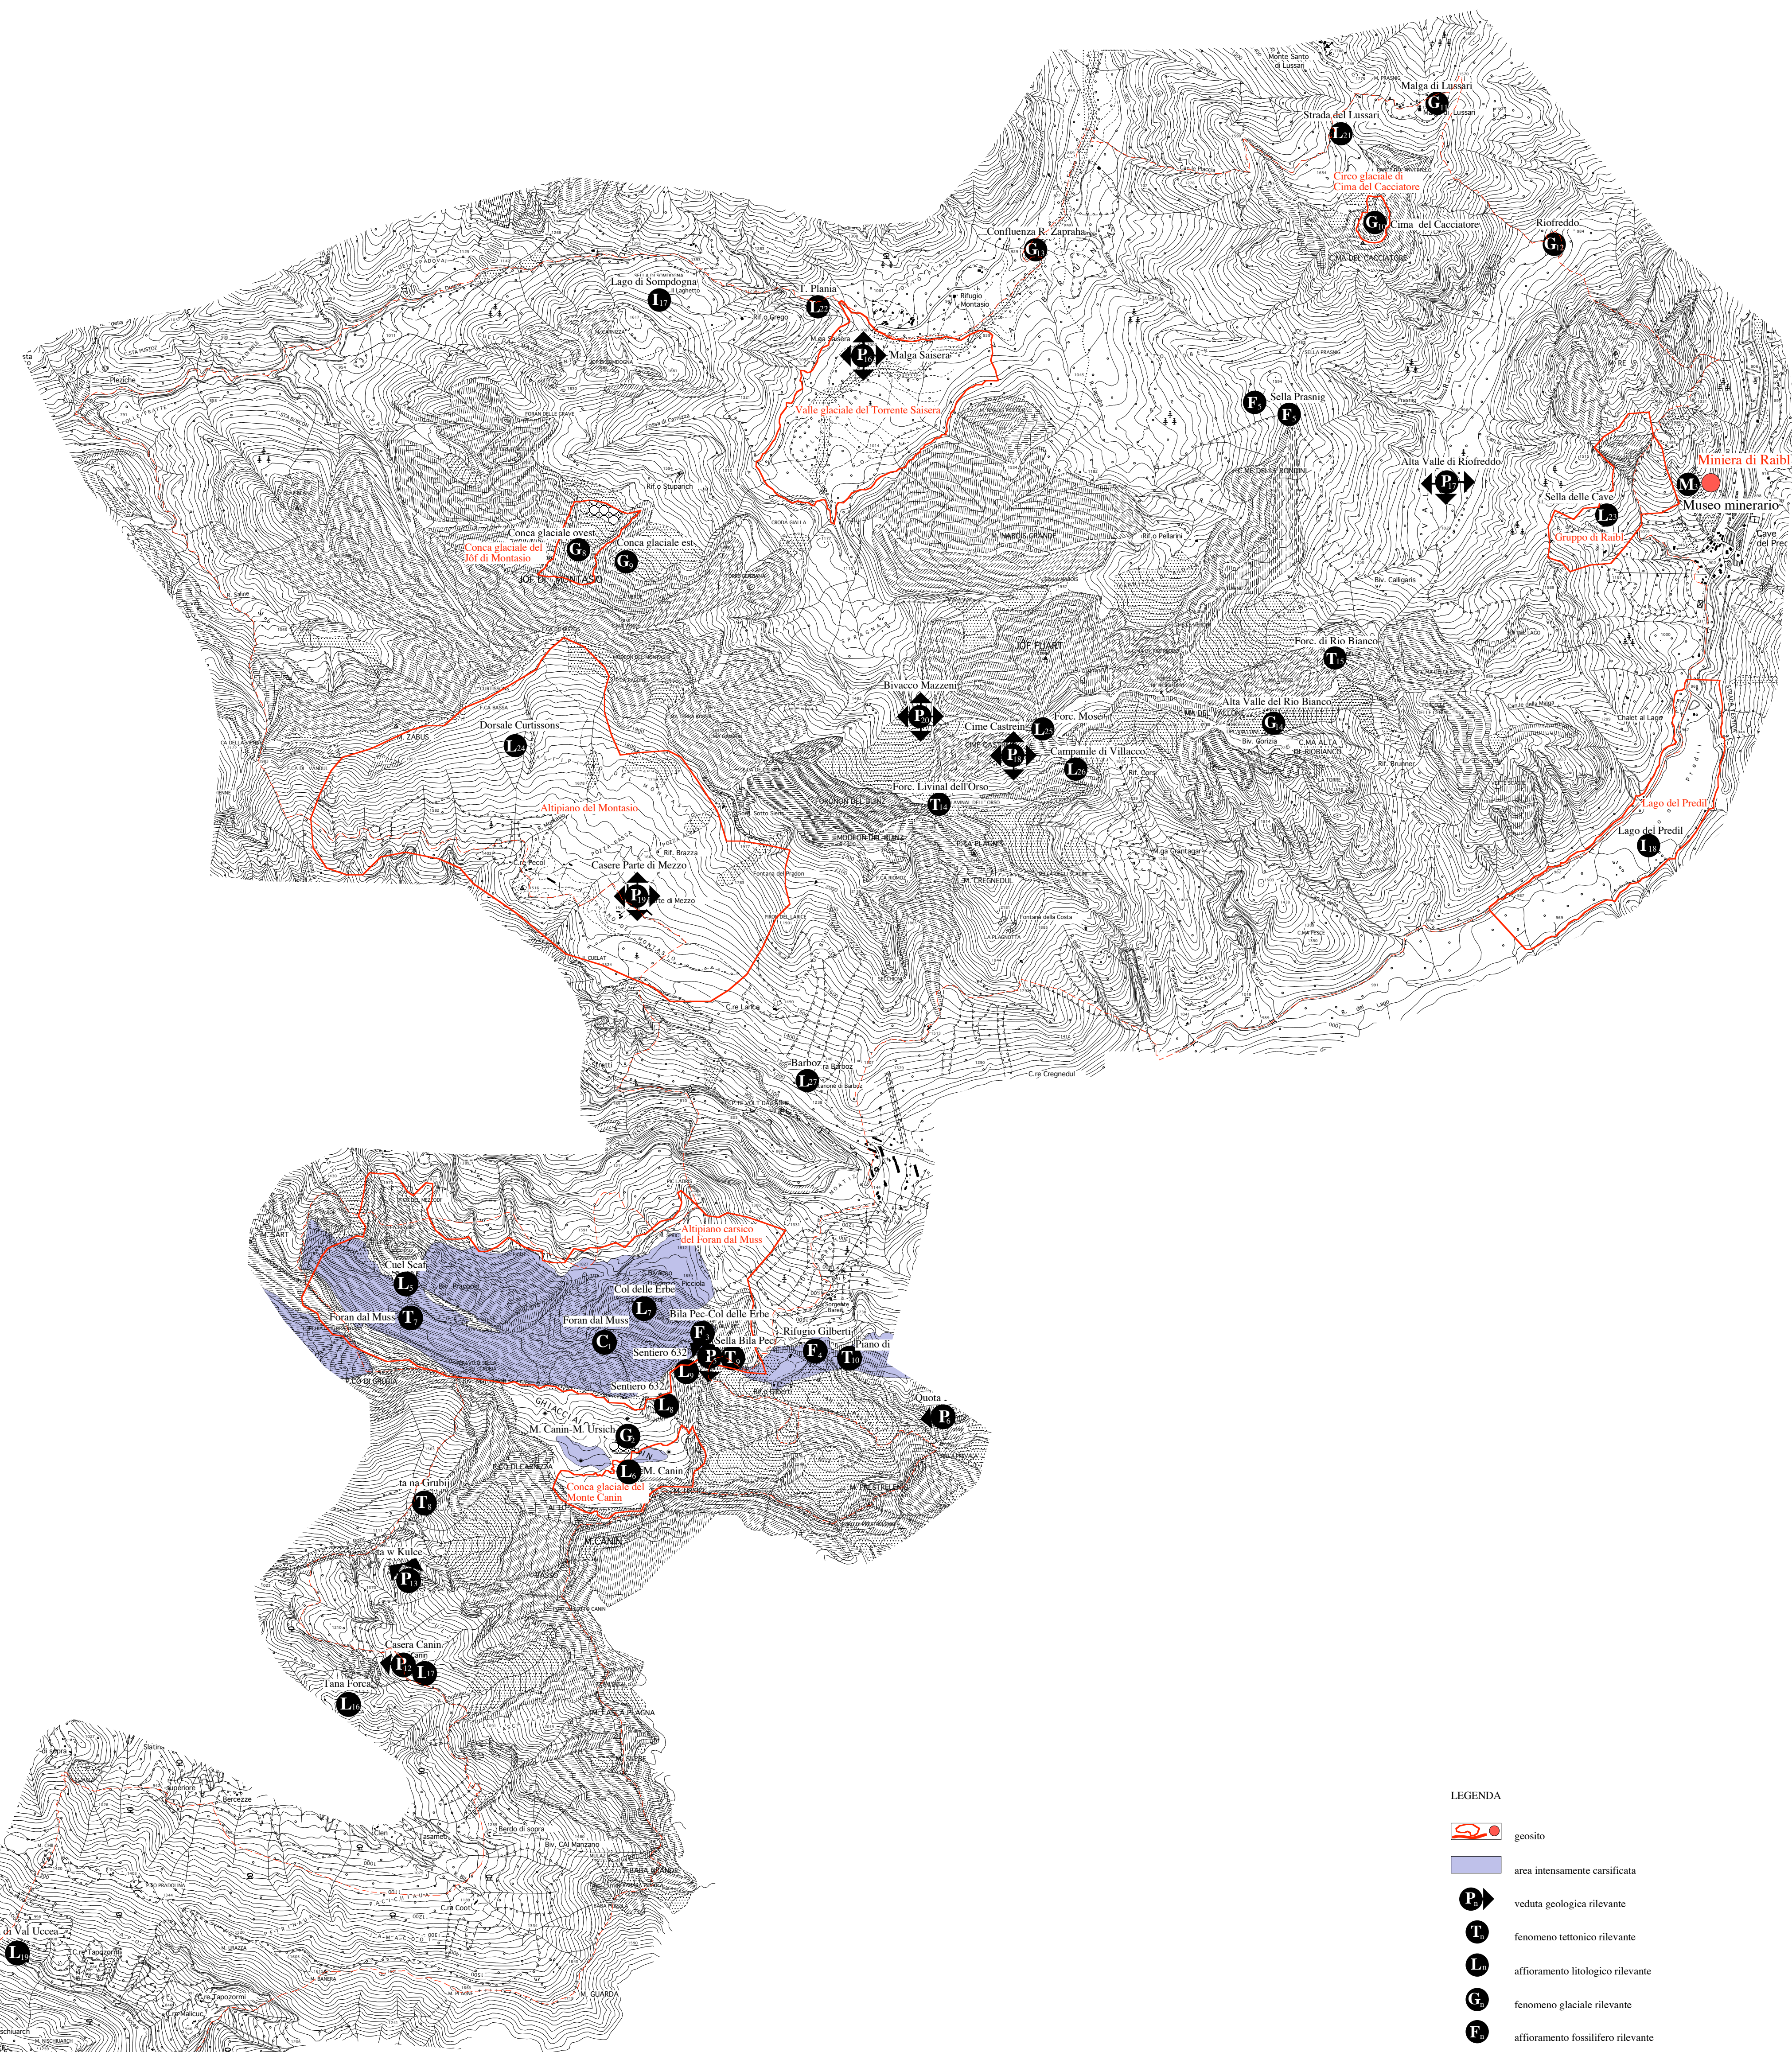

REGIONE AUTONOMA
FRIULI VENEZIA GIULIA

PIANO DI GESTIONE
DELLE AREE DELLA RETE NATURA 2000

ZPS IT3321002 Alpi Giulie - SIC IT3320012 Prealpi Giulie
Settentrionali - SIC IT3320010 Jôf di Montasio e Jôf Fuart

Tav. 8

Scala 1:30.000

ALLEGATO 8
CARTA DELLE EMERGENZE GEOLOGICHE

- LEGENDA
- goloito
 - area intenzionalmente carsificata
 - veduta geologica rilevante
 - fenomeno tettonico rilevante
 - affioramento litologico rilevante
 - fenomeno glaciale rilevante
 - affioramento fossilifero rilevante
 - fenomeno idrologico rilevante
 - affioramento minerale rilevante