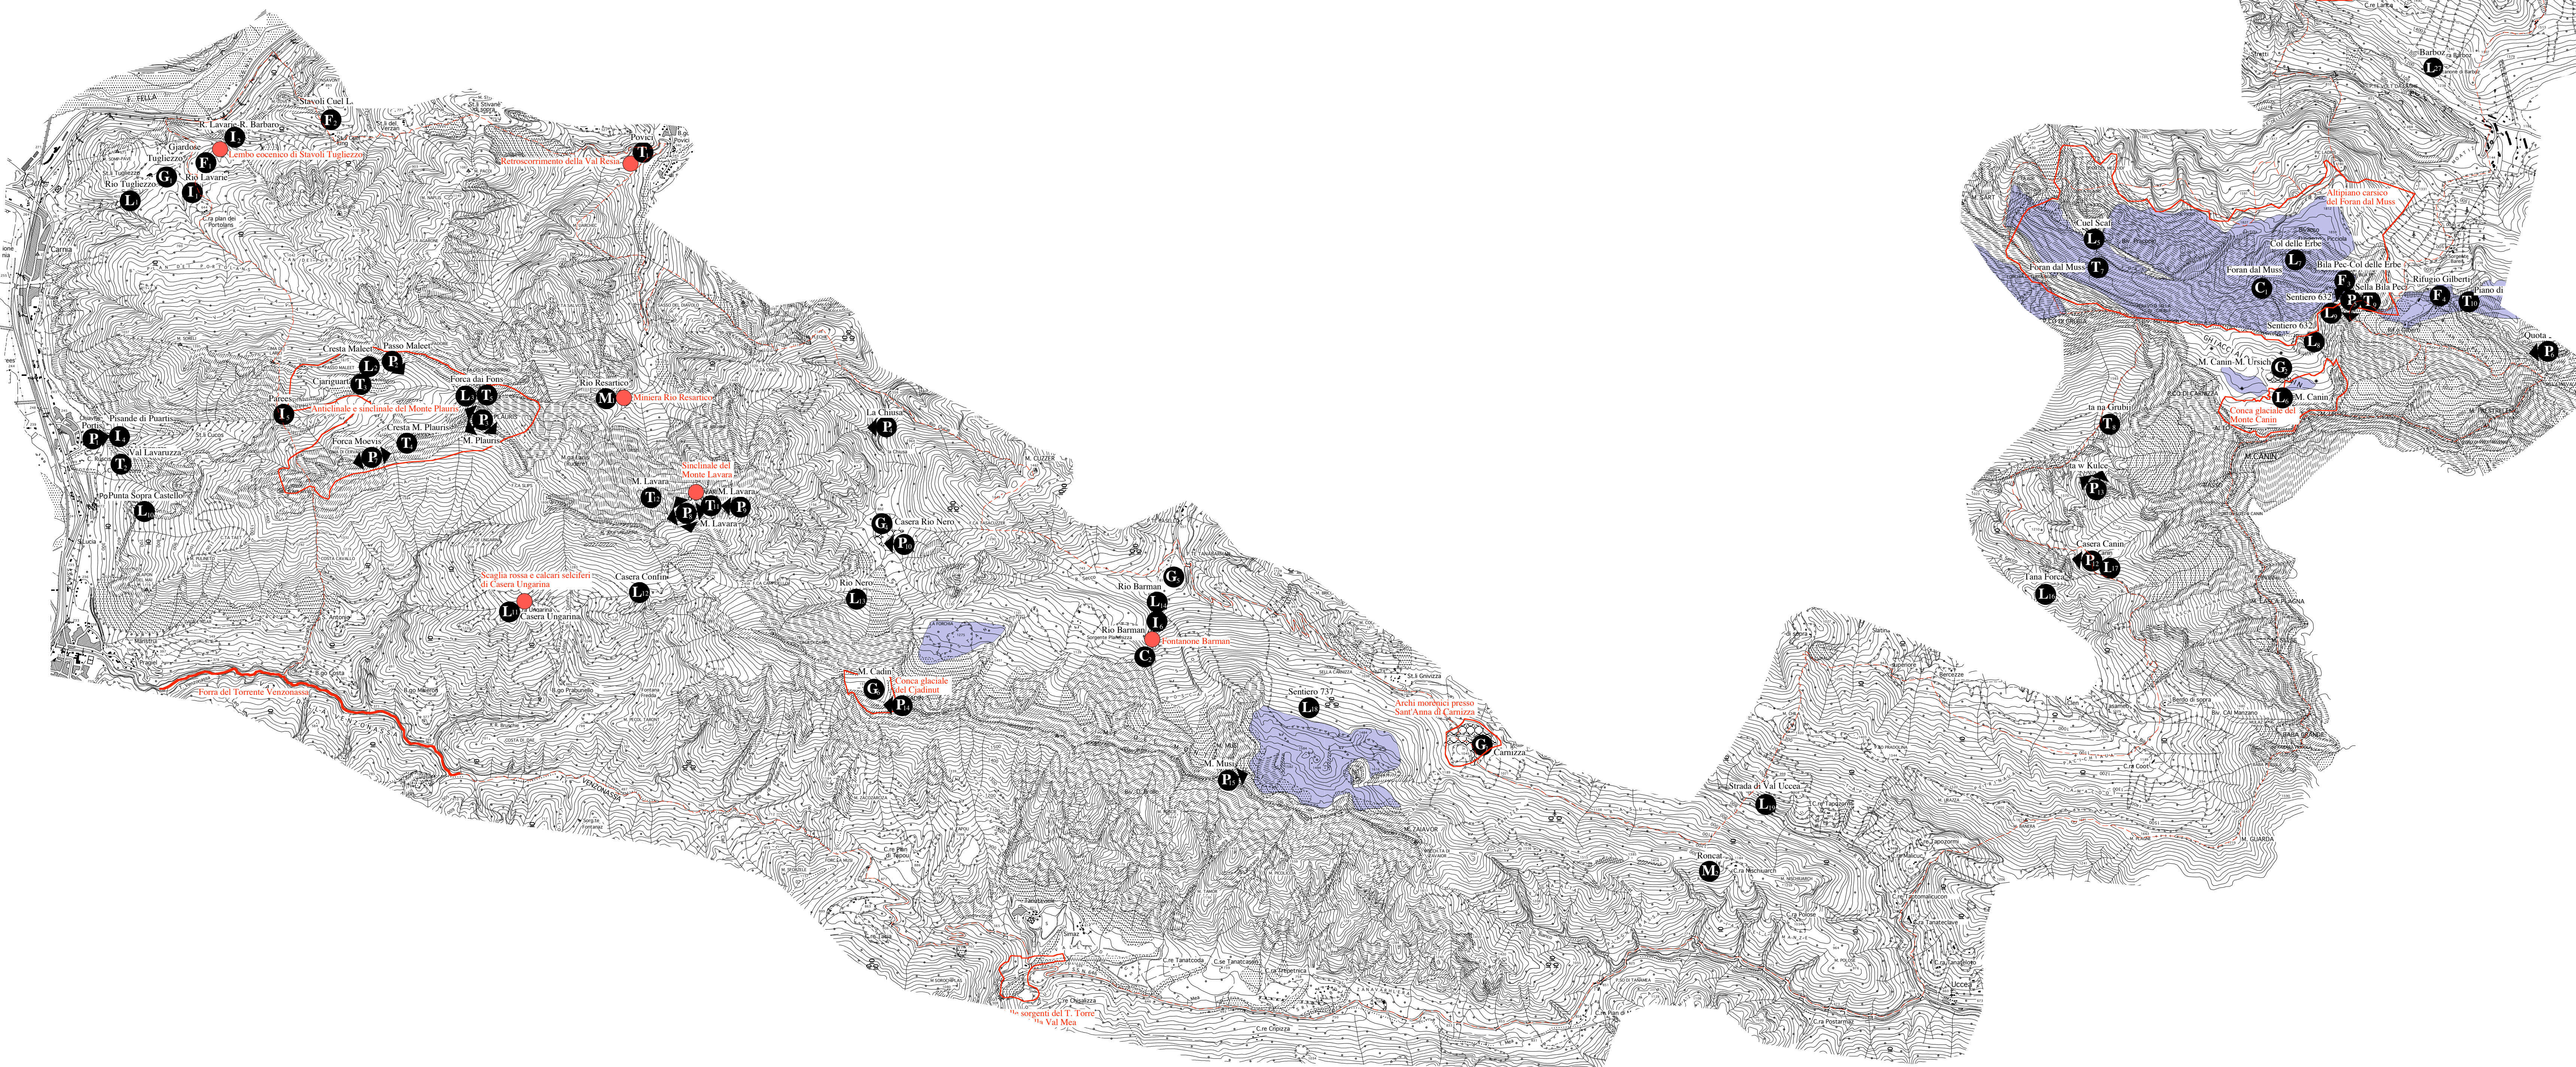

REGIONE AUTONOMA
FRIULI VENEZIA GIULIA

PIANO DI GESTIONE
DELLE AREE DELLA RETE NATURA 2000

ZPS IT3321002 Alpi Giulie - SIC IT3320012 Prealpi Giulie
Settentrionali - SIC IT3320010 Jôf di Montasio e Jôf Fuart

Tav. 8

Scala 1:30.000

ALLEGATO 8
CARTA DELLE EMERGENZE GEOLOGICHE

- LEGENDA
- goloito
 - area intenzionalmente carsificata
 - veduta geologica rilevante
 - fenomeno tettonico rilevante
 - affioramento litologico rilevante
 - fenomeno glaciale rilevante
 - affioramento fossilifero rilevante
 - fenomeno idrologico rilevante
 - affioramento minerale rilevante