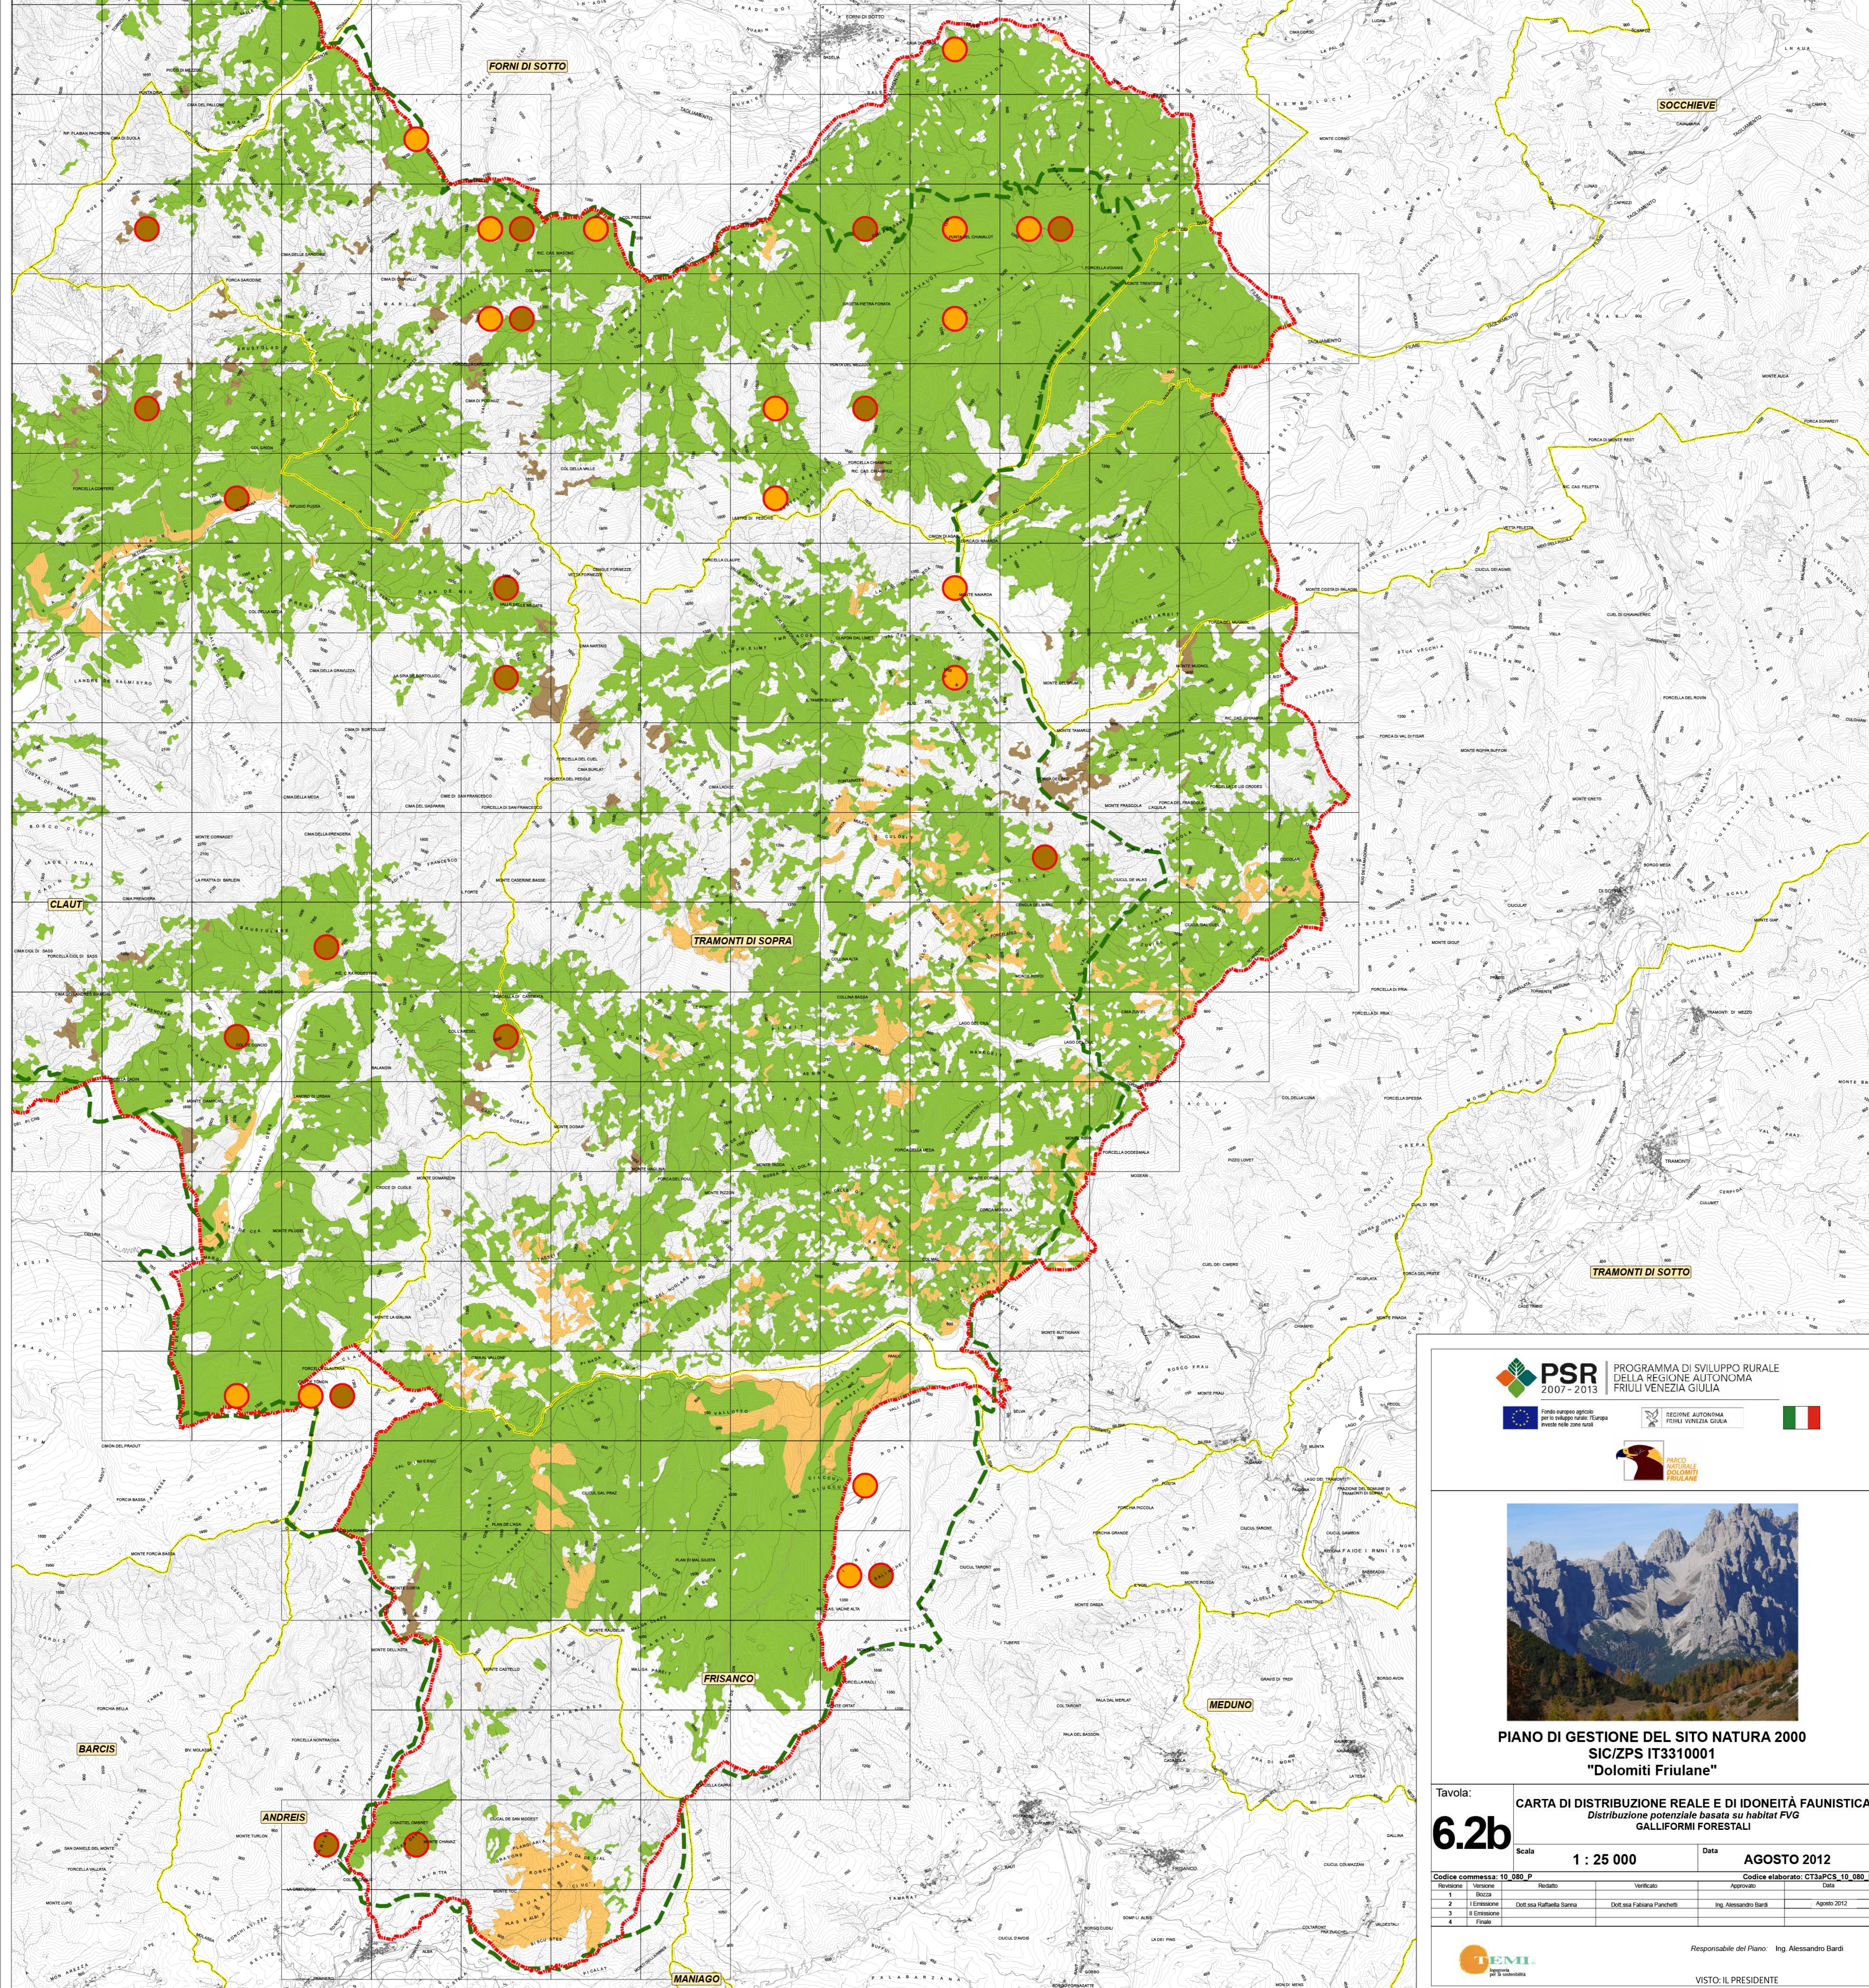

- Legenda**
- SIC/ZPS "Dolomiti Friulane" (IT3310001)
 - Parco Naturale Dolomiti Friulane
 - Limiti amministrativi comunali
 - Military Grid Reference System (MGRS)
Unità di rilevamento 1x1 Km (UTM ED50 fuso 33) - Prodotto da RAFVG
- Distribuzione reale**
- Tetrao urogallis* (Gallo cedrone)
 - Bonasa bonasia* (Francolino di monte)
- Idoneità faunistica**
- Tetrao urogallis*
 - Bonasa bonasia*
 - Tetrao urogallis* e *Bonasa bonasia*

PSR 2007-2013 PROGRAMMA DI SVILUPPO RURALE DELLA REGIONE AUTONOMA FRIULI VENEZIA GIULIA

Fondo europeo agricolo per lo sviluppo rurale (FEAR) - Fondo europeo agricolo per lo sviluppo rurale (FEAR)

REGIONE AUTONOMA FRIULI VENEZIA GIULIA

PARCO NATURALE DOLOMITI FRIULANE

PIANO DI GESTIONE DEL SITO NATURA 2000 SIC/ZPS IT3310001 "Dolomiti Friulane"

Tavola: **6.2b** CARTA DI DISTRIBUZIONE REALE E DI IDONEITÀ FAUNISTICA Distribuzione potenziale basata sui habitat FVG GALLIFORMI FORESTALI

Responsabile del Piano: Ing. Alessandro Bardi

VISTO: IL PRESIDENTE