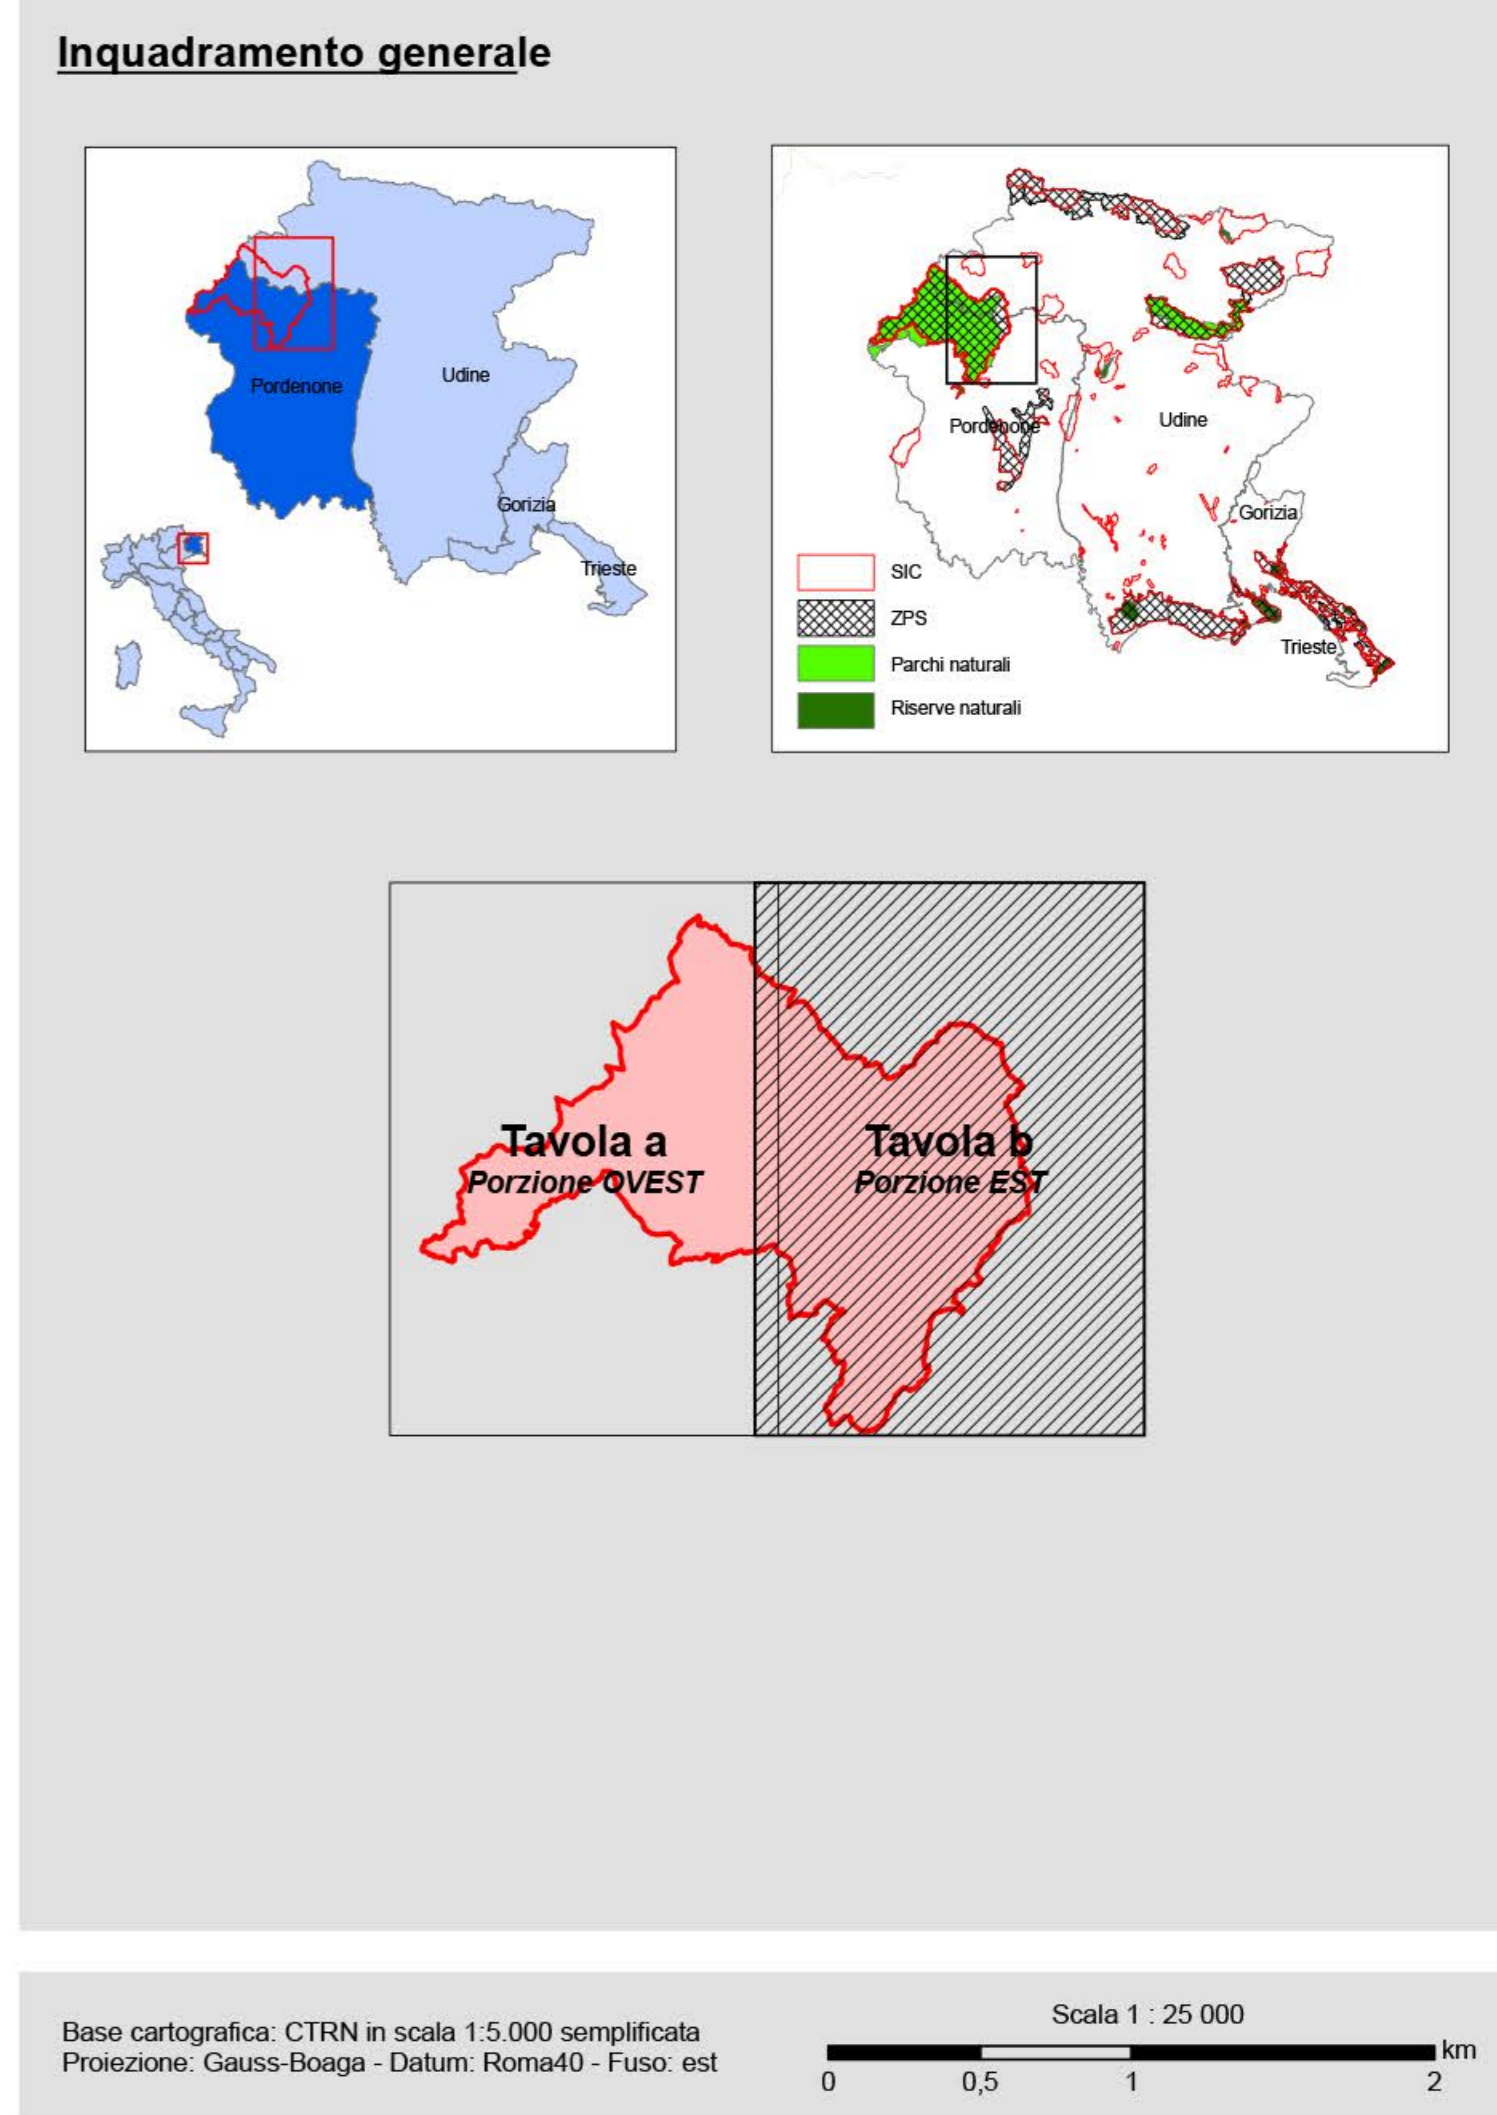

- Legenda**
- SIC/ZPS "Dolomiti Friulane" (IT3310001)
 - Parco Naturale Dolomiti Friulane
 - Limiti amministrativi comunali
 - Military Grid Reference System (MGRS)
Unità di rilevamento 1x1 Km (UTM ED50 fuso 33) - Prodotto da RAFVG
- Distribuzione reale**
- Tetrao urogallis* (Gallo cedrone)
 - Bonasa bonasia* (Francolino di monte)
- Idoneità faunistica**
- Tetrao urogallis*
 - Bonasa bonasia*
 - Tetrao urogallis* e *Bonasa bonasia*

PSR 2007-2013 PROGRAMMA DI SVILUPPO RURALE DELLA REGIONE AUTONOMA FRIULI VENEZIA GIULIA

Fondo europeo agricolo per lo sviluppo rurale (FEAR) - Fondo europeo agricolo per lo sviluppo rurale (FEAR)

REGIONE AUTONOMA FRIULI VENEZIA GIULIA

PARCO NATURALE DOLOMITI FRIULANE

PIANO DI GESTIONE DEL SITO NATURA 2000 SIC/ZPS IT3310001 "Dolomiti Friulane"

Tavola: **6.2b** CARTA DI DISTRIBUZIONE REALE E DI IDONEITÀ FAUNISTICA Distribuzione potenziale basata sui habitat FVG GALLIFORMI FORESTALI

Responsabile del Piano: Ing. Alessandro Bardi

VISTO: IL PRESIDENTE