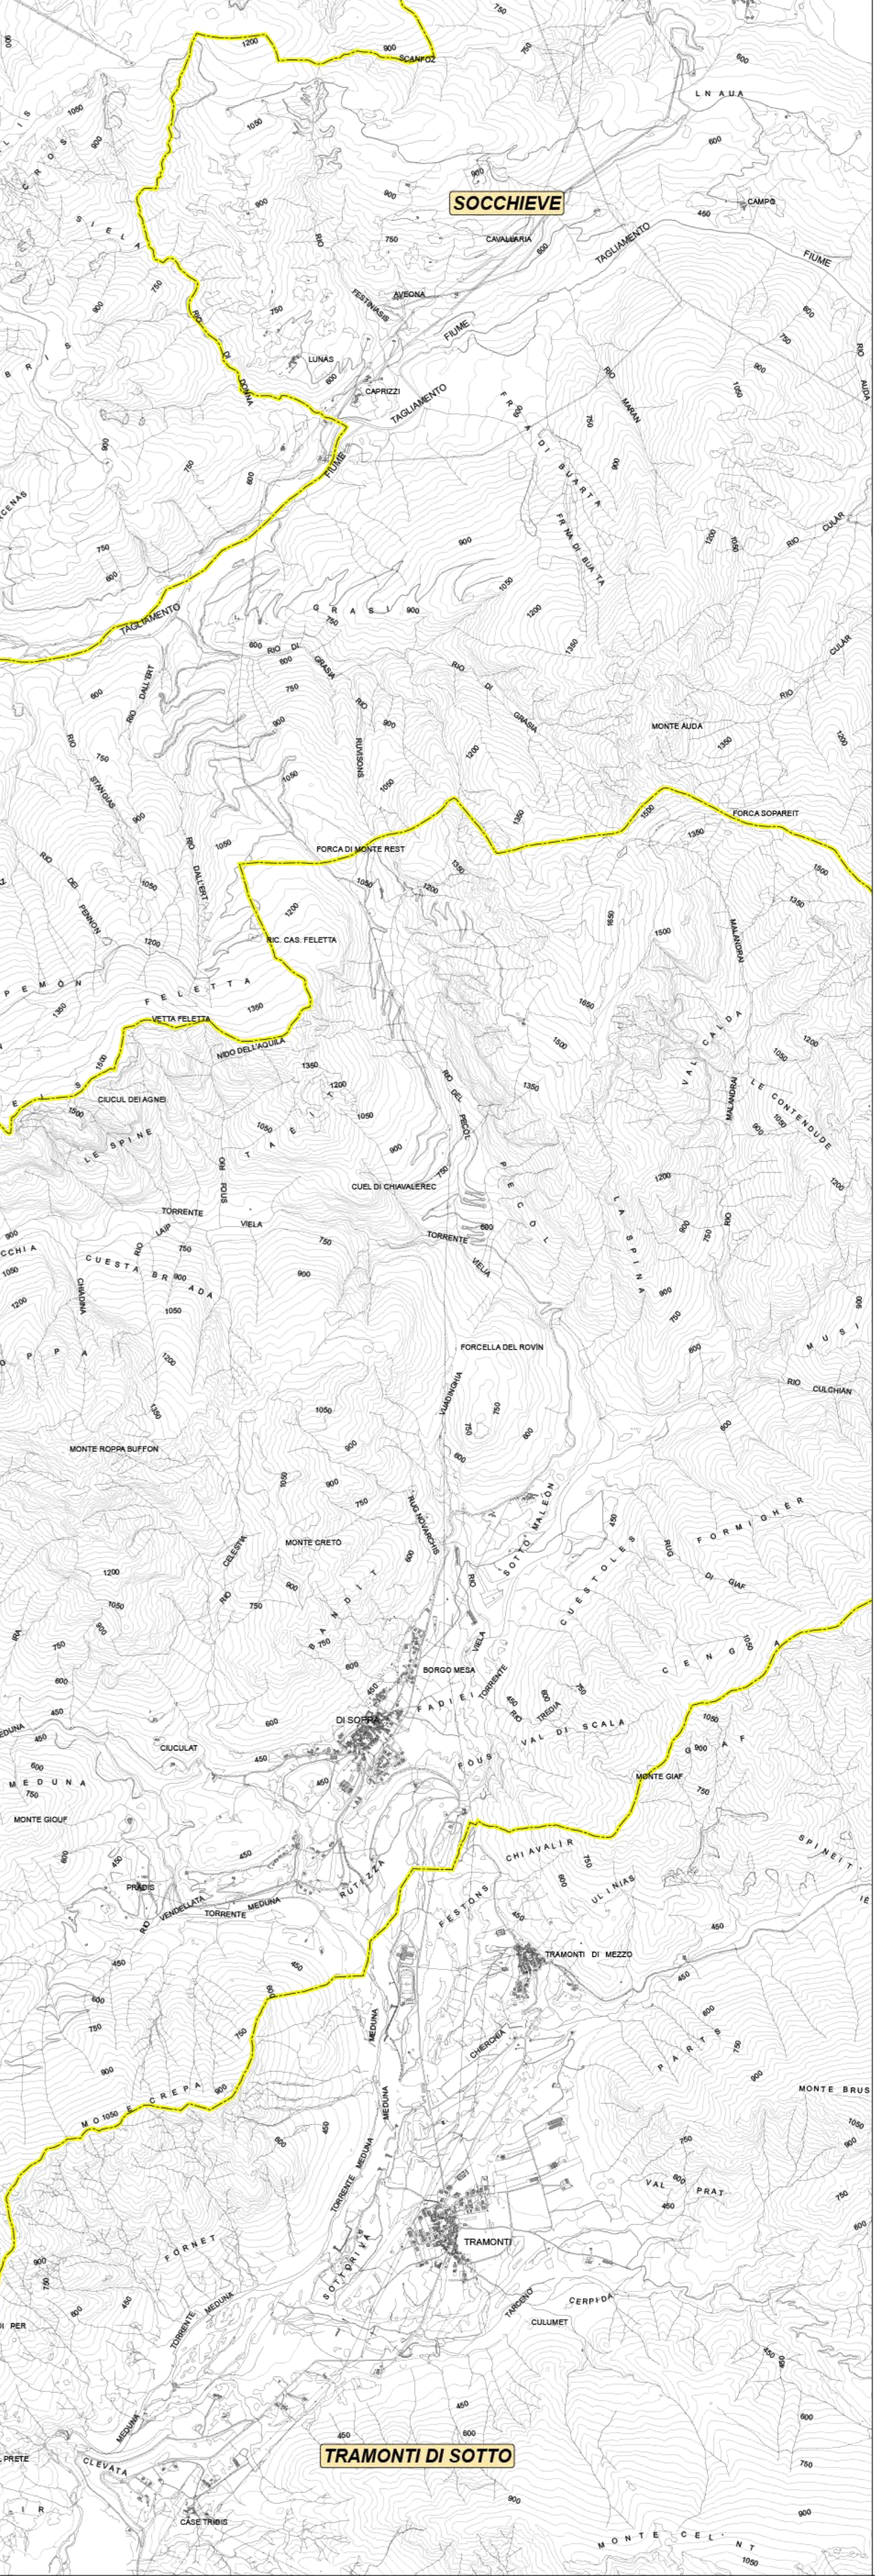

- Legenda**
- SIC/ZPS "Dolomiti Friulane" (IT3310001)
 - Parco Naturale Dolomiti Friulane
 - Limiti amministrativi comunali
 - Military Grid Reference System (MGRS)
Unità di rilevamento 1x1 Km (UTM ED50 fuso 33) - Prodotto da RAFVG

Distribuzione reale
Non sono disponibili dati relativi alla distribuzione reale della Lince europea e dell'Orso bruno nel territorio del SIC/ZPS "Dolomiti Friulane".

- Idoneità faunistica**
- Lynx lynx* (Lince europea)
 - Ursus arctos* (Orso bruno)
 - Lynx lynx* e *Ursus arctos*

Inquadramento generale

Base cartografica: CTRN in scala 1:5.000 semplificata
Proiezione: Gauss-Boaga - Datum: Roma40 - Fuso: est

Scala 1: 25.000

PROGRAMMA DI SVILUPPO RURALE
DELLA REGIONE AUTONOMA
FRIULI VENEZIA GIULIA