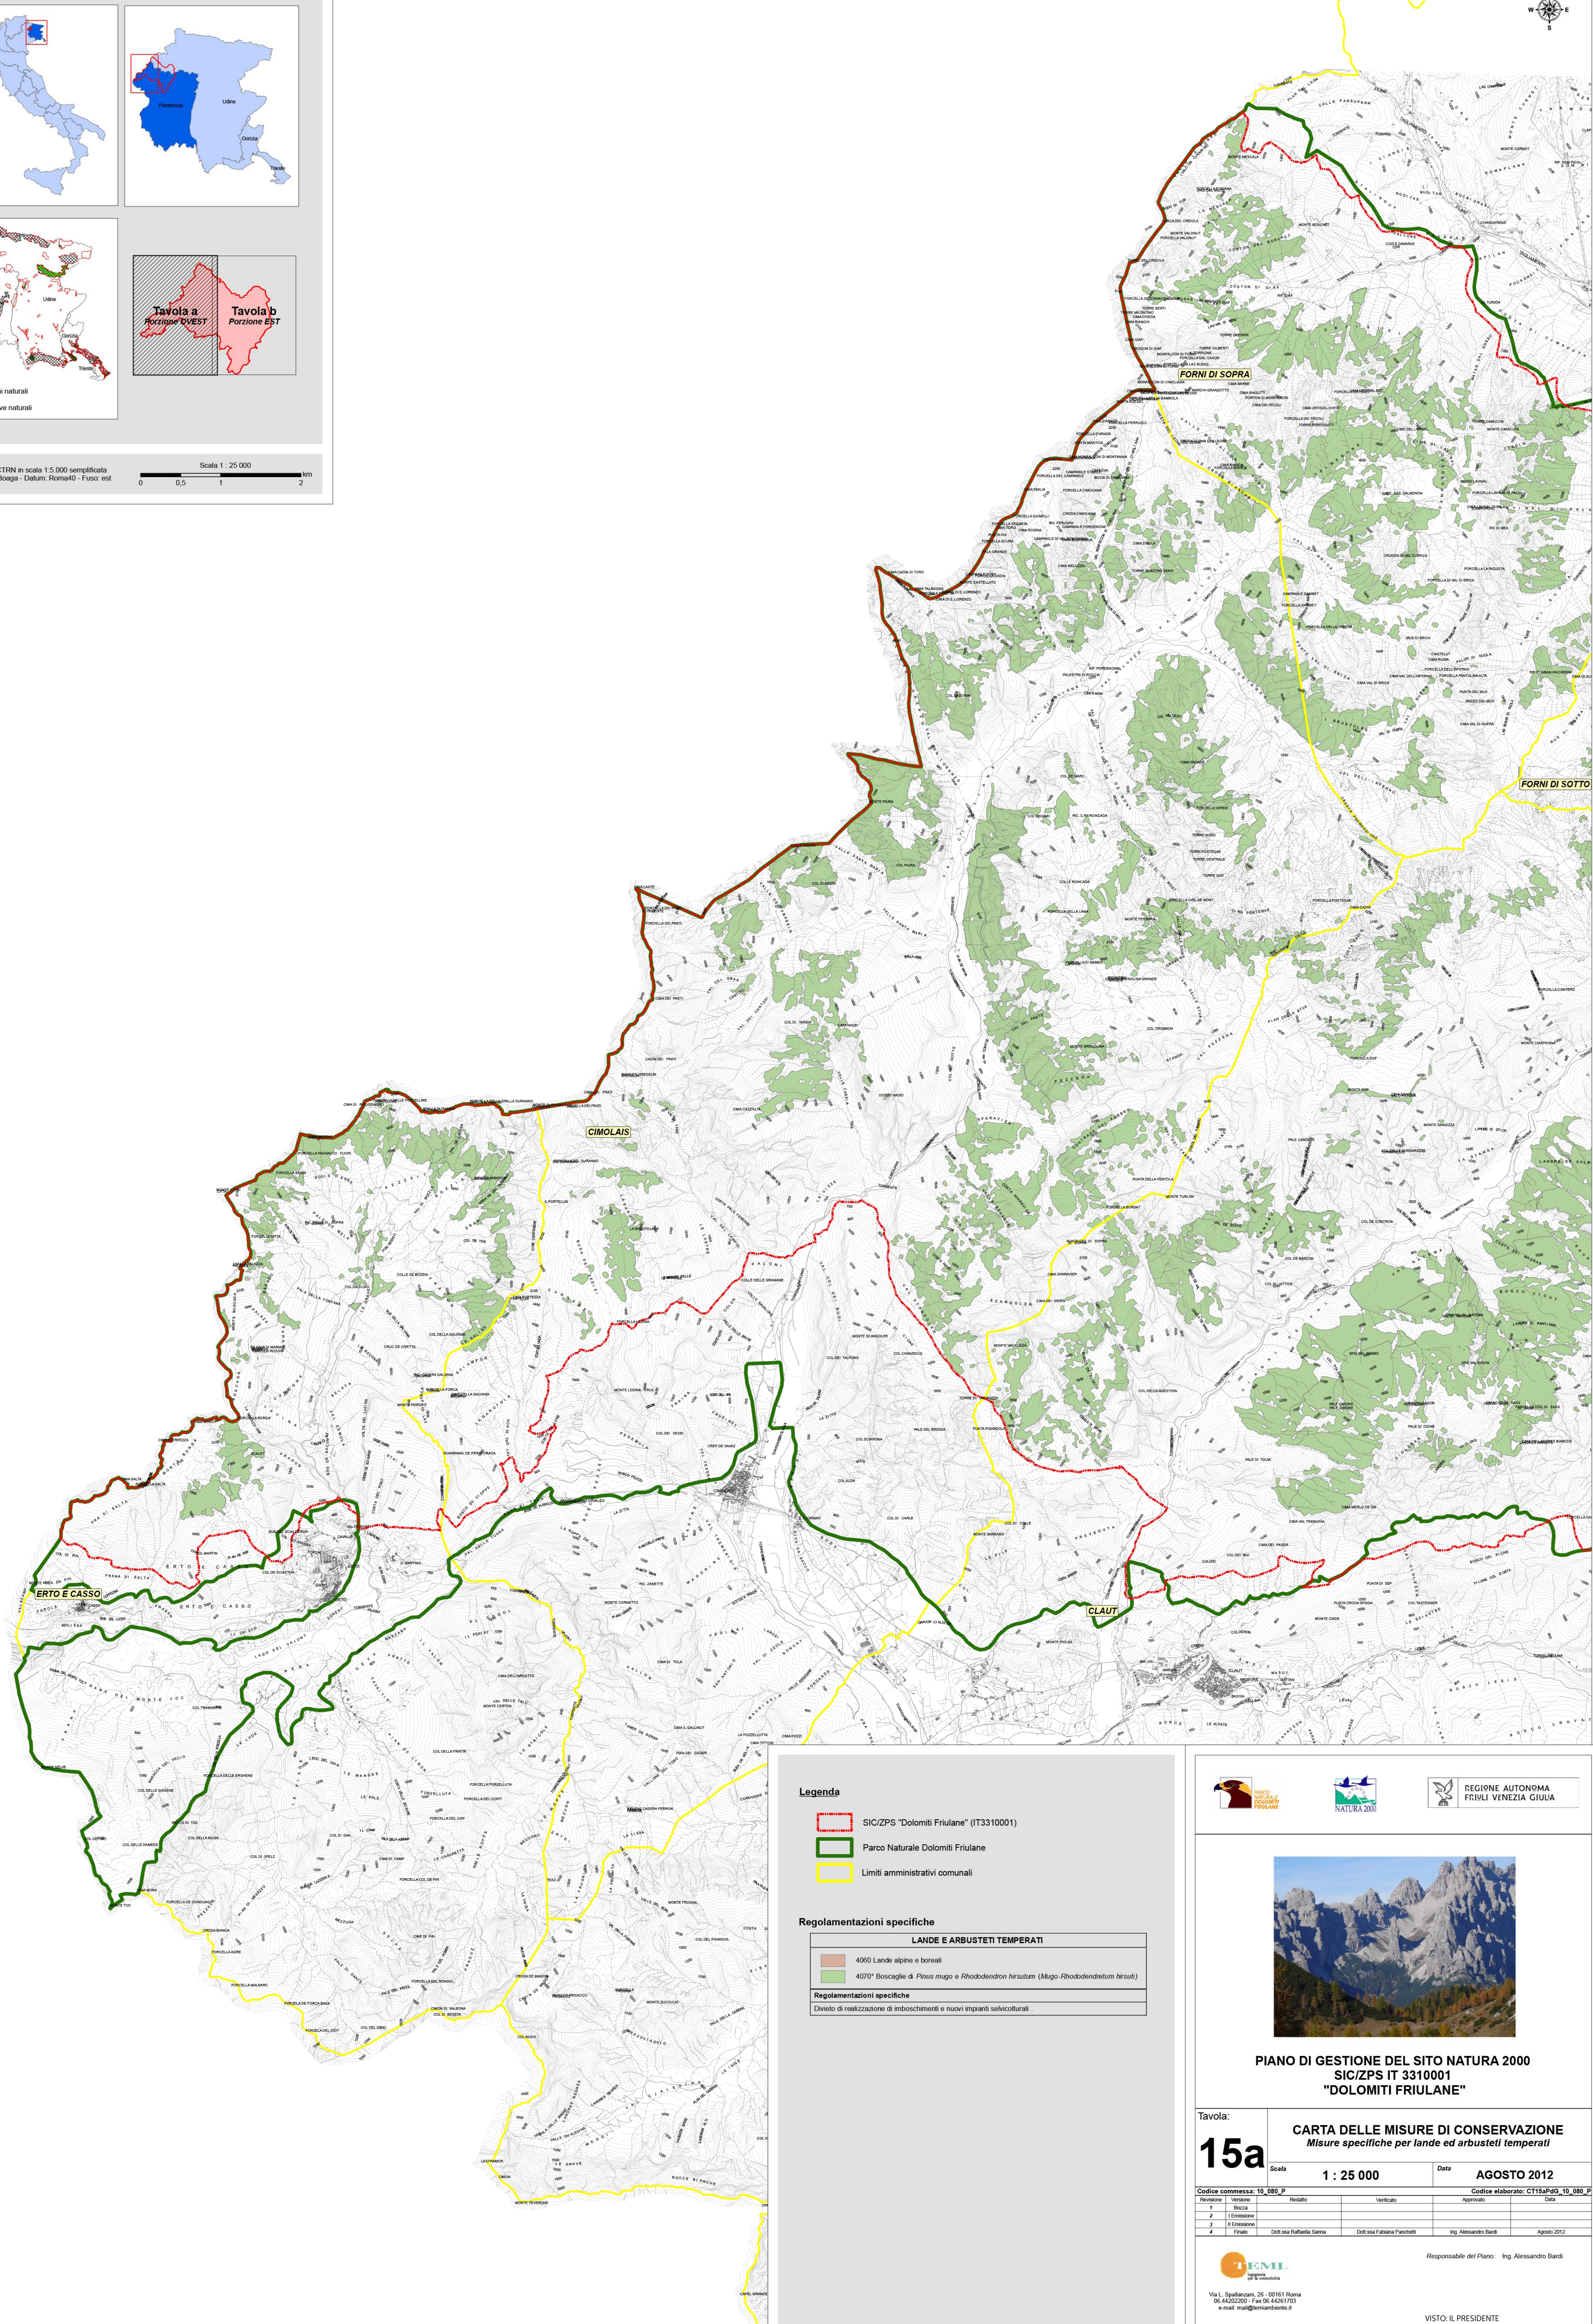

Inquadramento generale

Legenda

- SIC/ZPS "Dolomiti Friulane" (IT310001)
- Parco Naturale Dolomiti Friulane
- Limiti amministrativi comunali

Regolamentazioni specifiche

LANDE E ARBUSTETI TEMPERATI	
	4000 Lande alpine e boreali
	4070* Boschiglie di <i>Pinus mugo</i> e <i>Rhododendron hirsutum</i> (<i>Mugo-Rhododendretum hirsuti</i>)

Regolamentazioni specifiche
Divieto di realizzazione di imboschimenti e nuovi impianti selvicolturali.

PIANO DI GESTIONE DEL SITO NATURA 2000
SIC/ZPS IT 3310001
"DOLOMITI FRIULANE"

Tavola:
15a
Scala: 1 : 25 000   Data: AGOSTO 2012

Revisione	Intervento	Redatto	Verificato	Approvato	Data
1	Redazione				
2	1° Emendamento				
3	2° Emendamento				
4	Finale	Dot.ssa Raffaella Barina	Dot.ssa Fabiana Panchetti	Ing. Alessandro Bardì	Agosto 2012

Responsabile del Piano: Ing. Alessandro Bardì

VISTO: IL PRESIDENTE