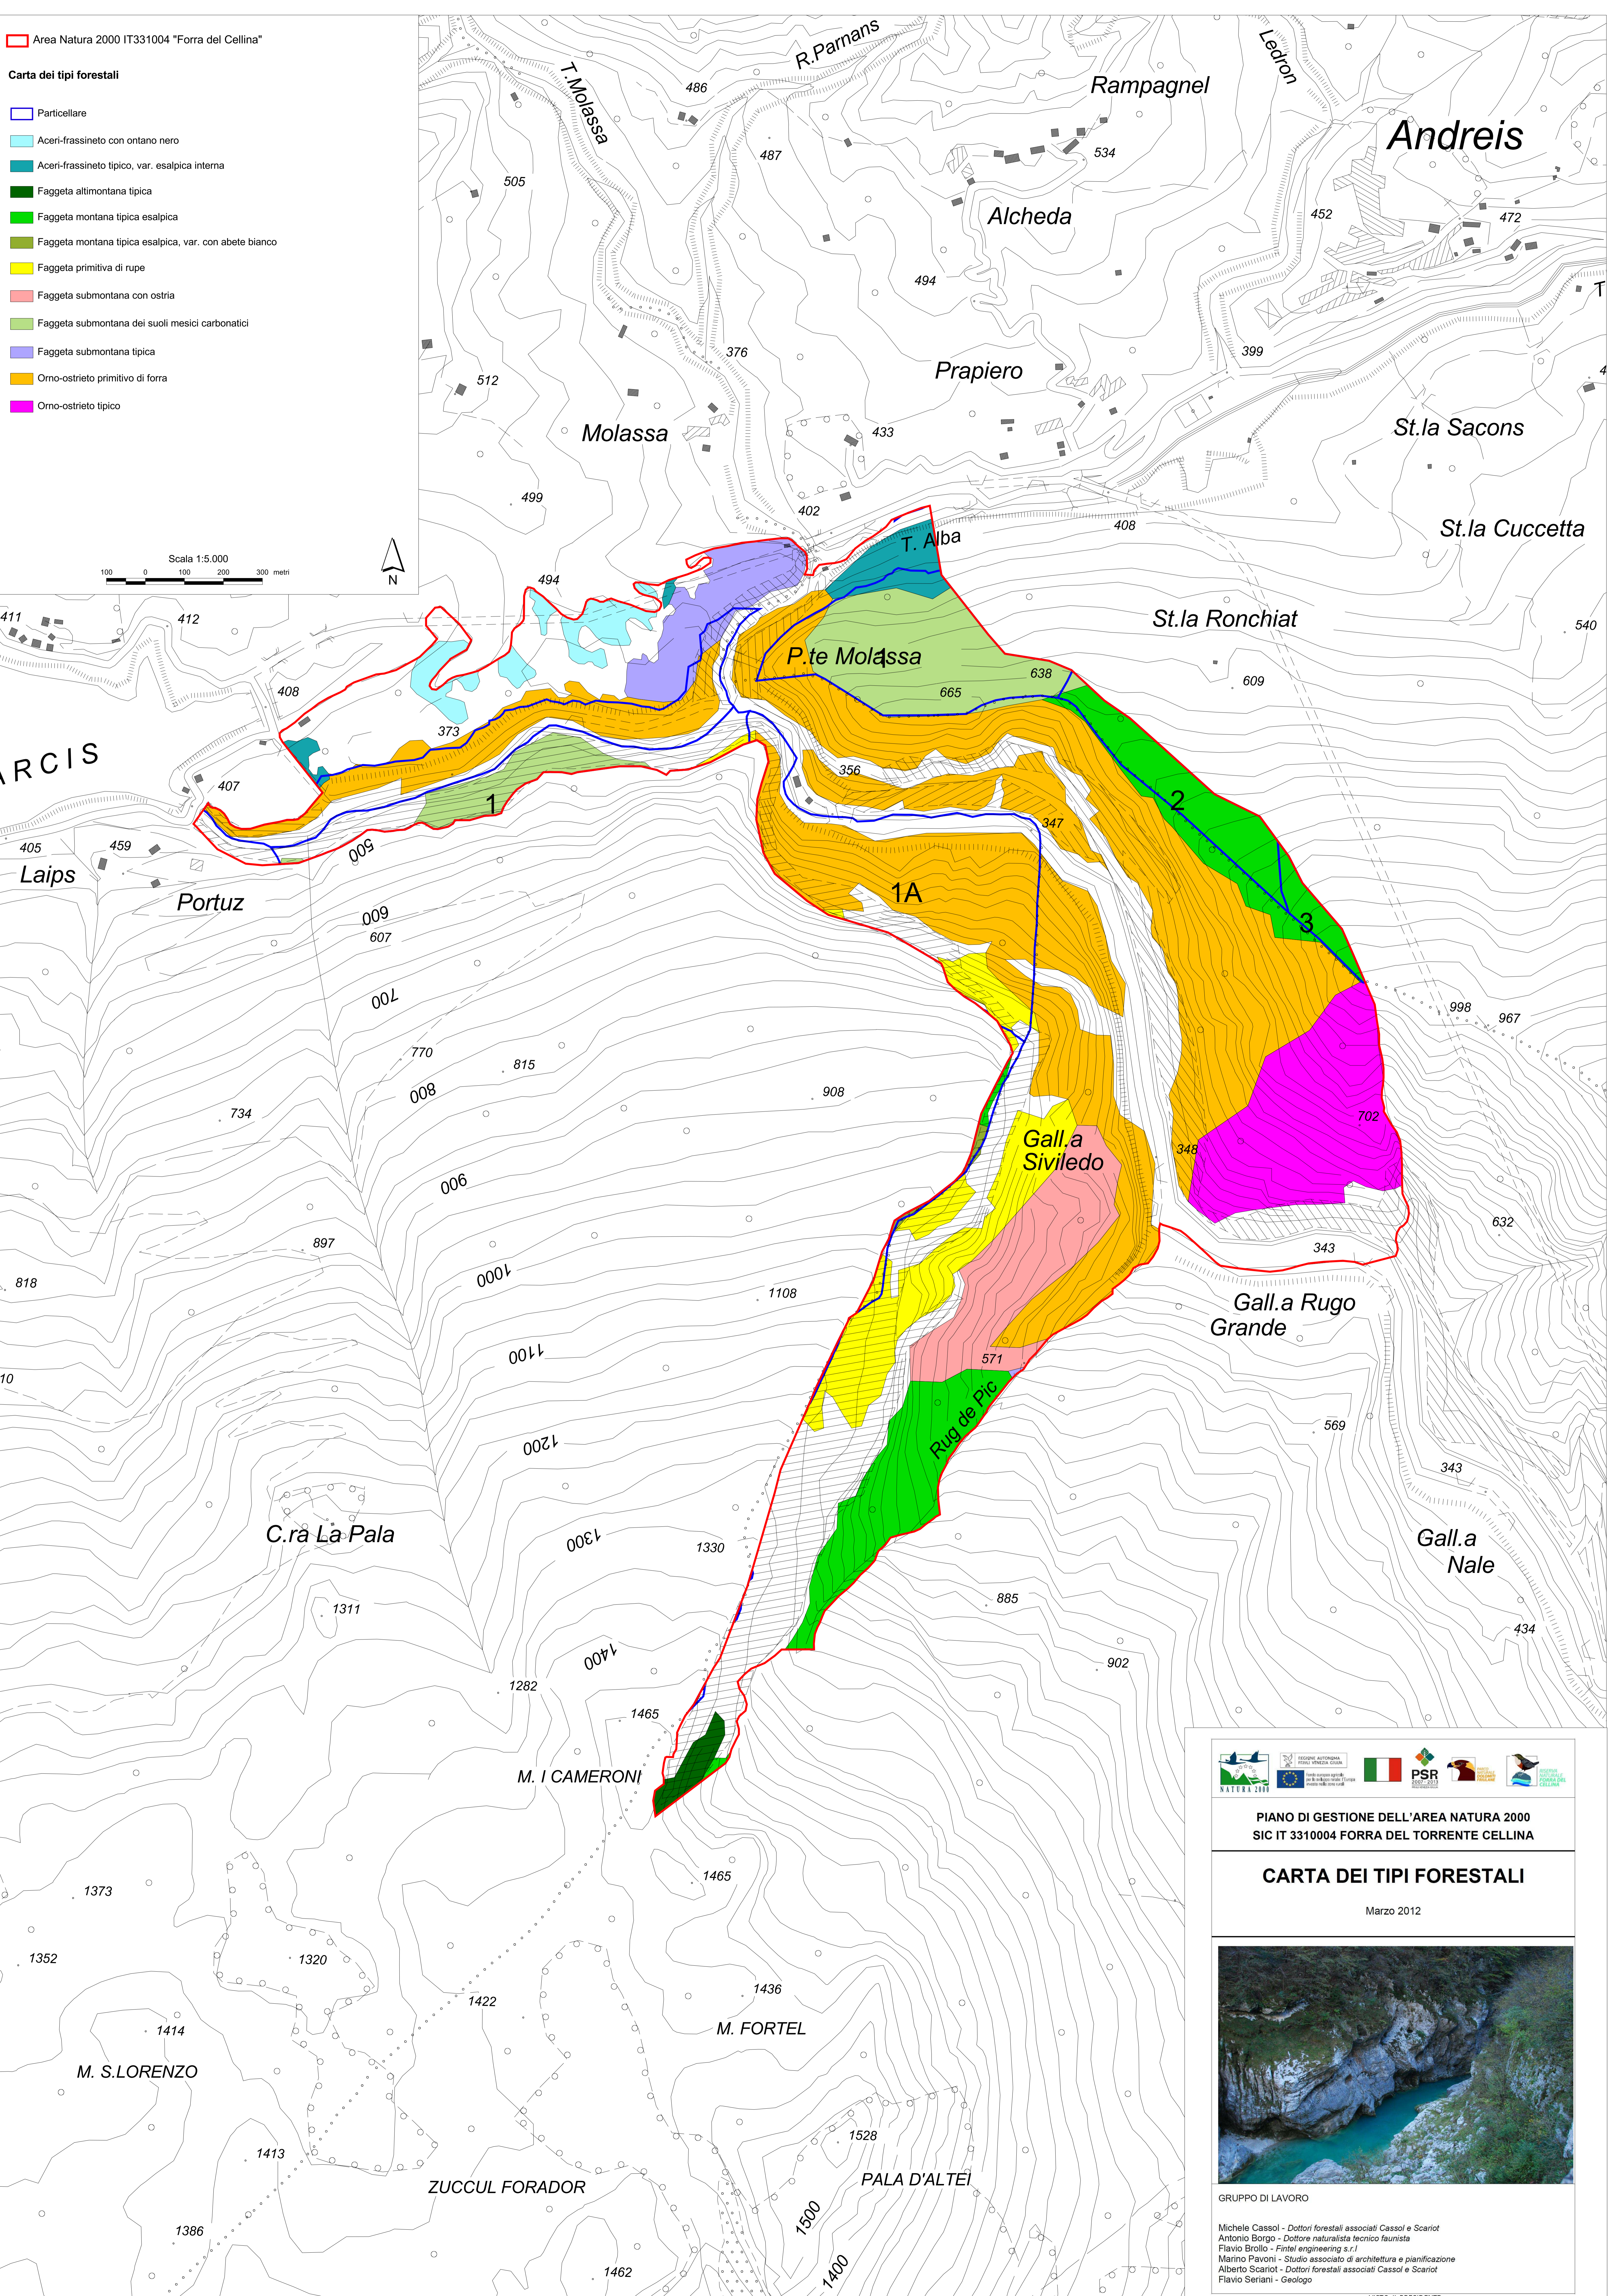

Carta dei tipi forestali

- Particellare
- Aceri-frassineto con ontano nero
- Aceri-frassineto tipico, var. esalpica interna
- Faggeta altimontana tipica
- Faggeta montana tipica esalpica
- Faggeta montana tipica esalpica, var. con abete bianco
- Faggeta primitiva di rupe
- Faggeta submontana con ostraia
- Faggeta submontana dei suoli mesici carbonatici
- Faggeta submontana tipica
- Orno-ostrieto primitivo di forra
- Orno-ostrieto tipico

PIANO DI GESTIONE DELL'AREA NATURA 2000
 SIC IT 3310004 FORRA DEL TORRENTE CELLINA

CARTA DEI TIPI FORESTALI
 Marzo 2012

GRUPPO DI LAVORO

Michele Cassol - Dottori forestali associati Cassol e Scaiot
 Antonio Borgo - Dottore naturalista tecnico faunista
 Flavio Broilo - Fintel engineering s.r.l.
 Marino Pavoni - Studio associato di architettura e pianificazione
 Alberto Scaioti - Dottori forestali associati Cassol e Scaiot
 Flavio Seriani - Geologo

VISTO: IL PRESIDENTE