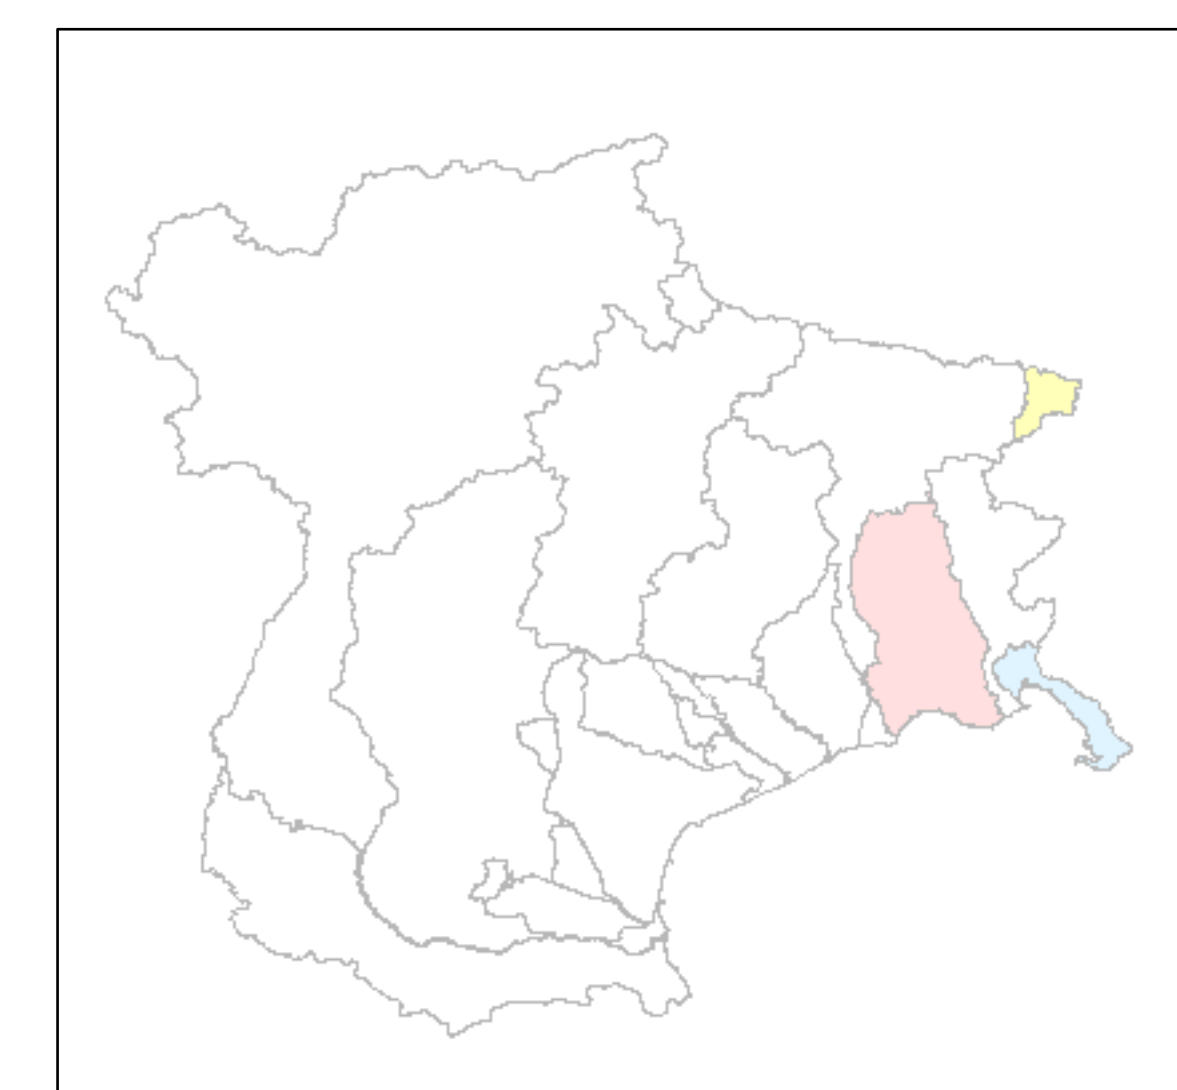

Piano stralcio per l'Assetto Idrogeologico dei bacini di interesse Regionale

TAVOLA 0 QUADRO D'UNIONE

Scala 1:250.000

settembre 2016

- LEGENDA**
- Limiti bacini idr. nazionali (Isonzo e Tagliamento)
 - Limite comunale
 - Tavole 1:10000