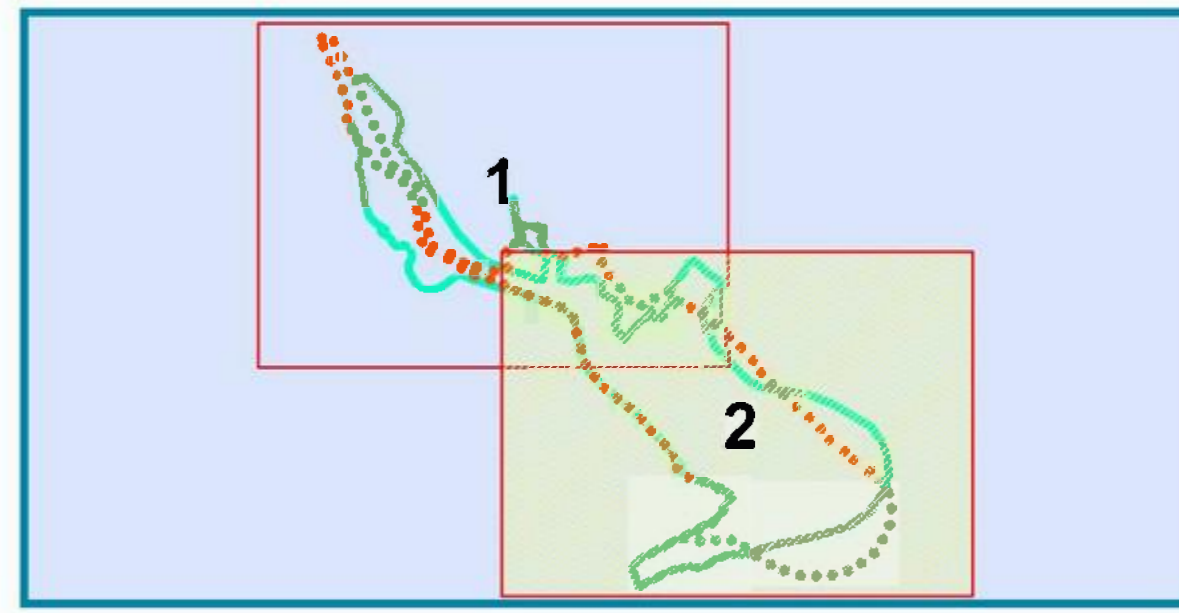

Piano di gestione
Siti Natura 2000 ZSC/ZPS Foce dell'Isonzo - Isola della Cona
 (ZSC/ZPS IT3330005 "Foce dell'Isonzo - Isola della Cona")

TAV. 3.2 **Scala** 1:10.000

MOSAICATURA DEGLI STRUMENTI URBANISTICI COMUNALI

Legenda

-  Perimetro della ZSC/ZPS IT33300005 "Foce dell'Isonzo - Isola della Cona"
-  Zone A _centri storici
-  Zone B _tessuto consolidato
-  Zone C _espansione
-  Zone D _industriali
-  Zone E _agricole
-  Zone F _di tutela ambientale
-  Zone per servizi
-  Porti e approdi