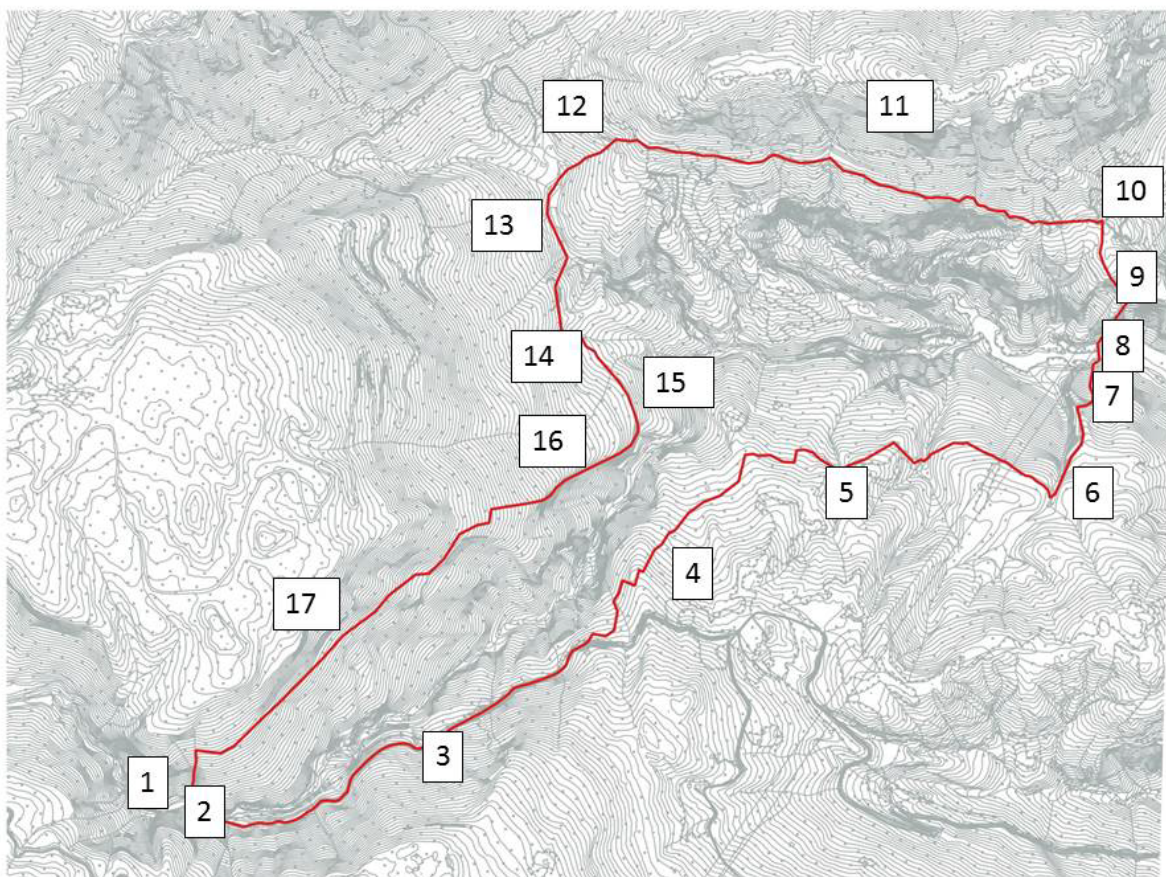

PERIMETRO DEL BIOTOPO NATURALE REGIONALE FORRA DEL TORRENTE LEALE

VISTO: IL PRESIDENTE