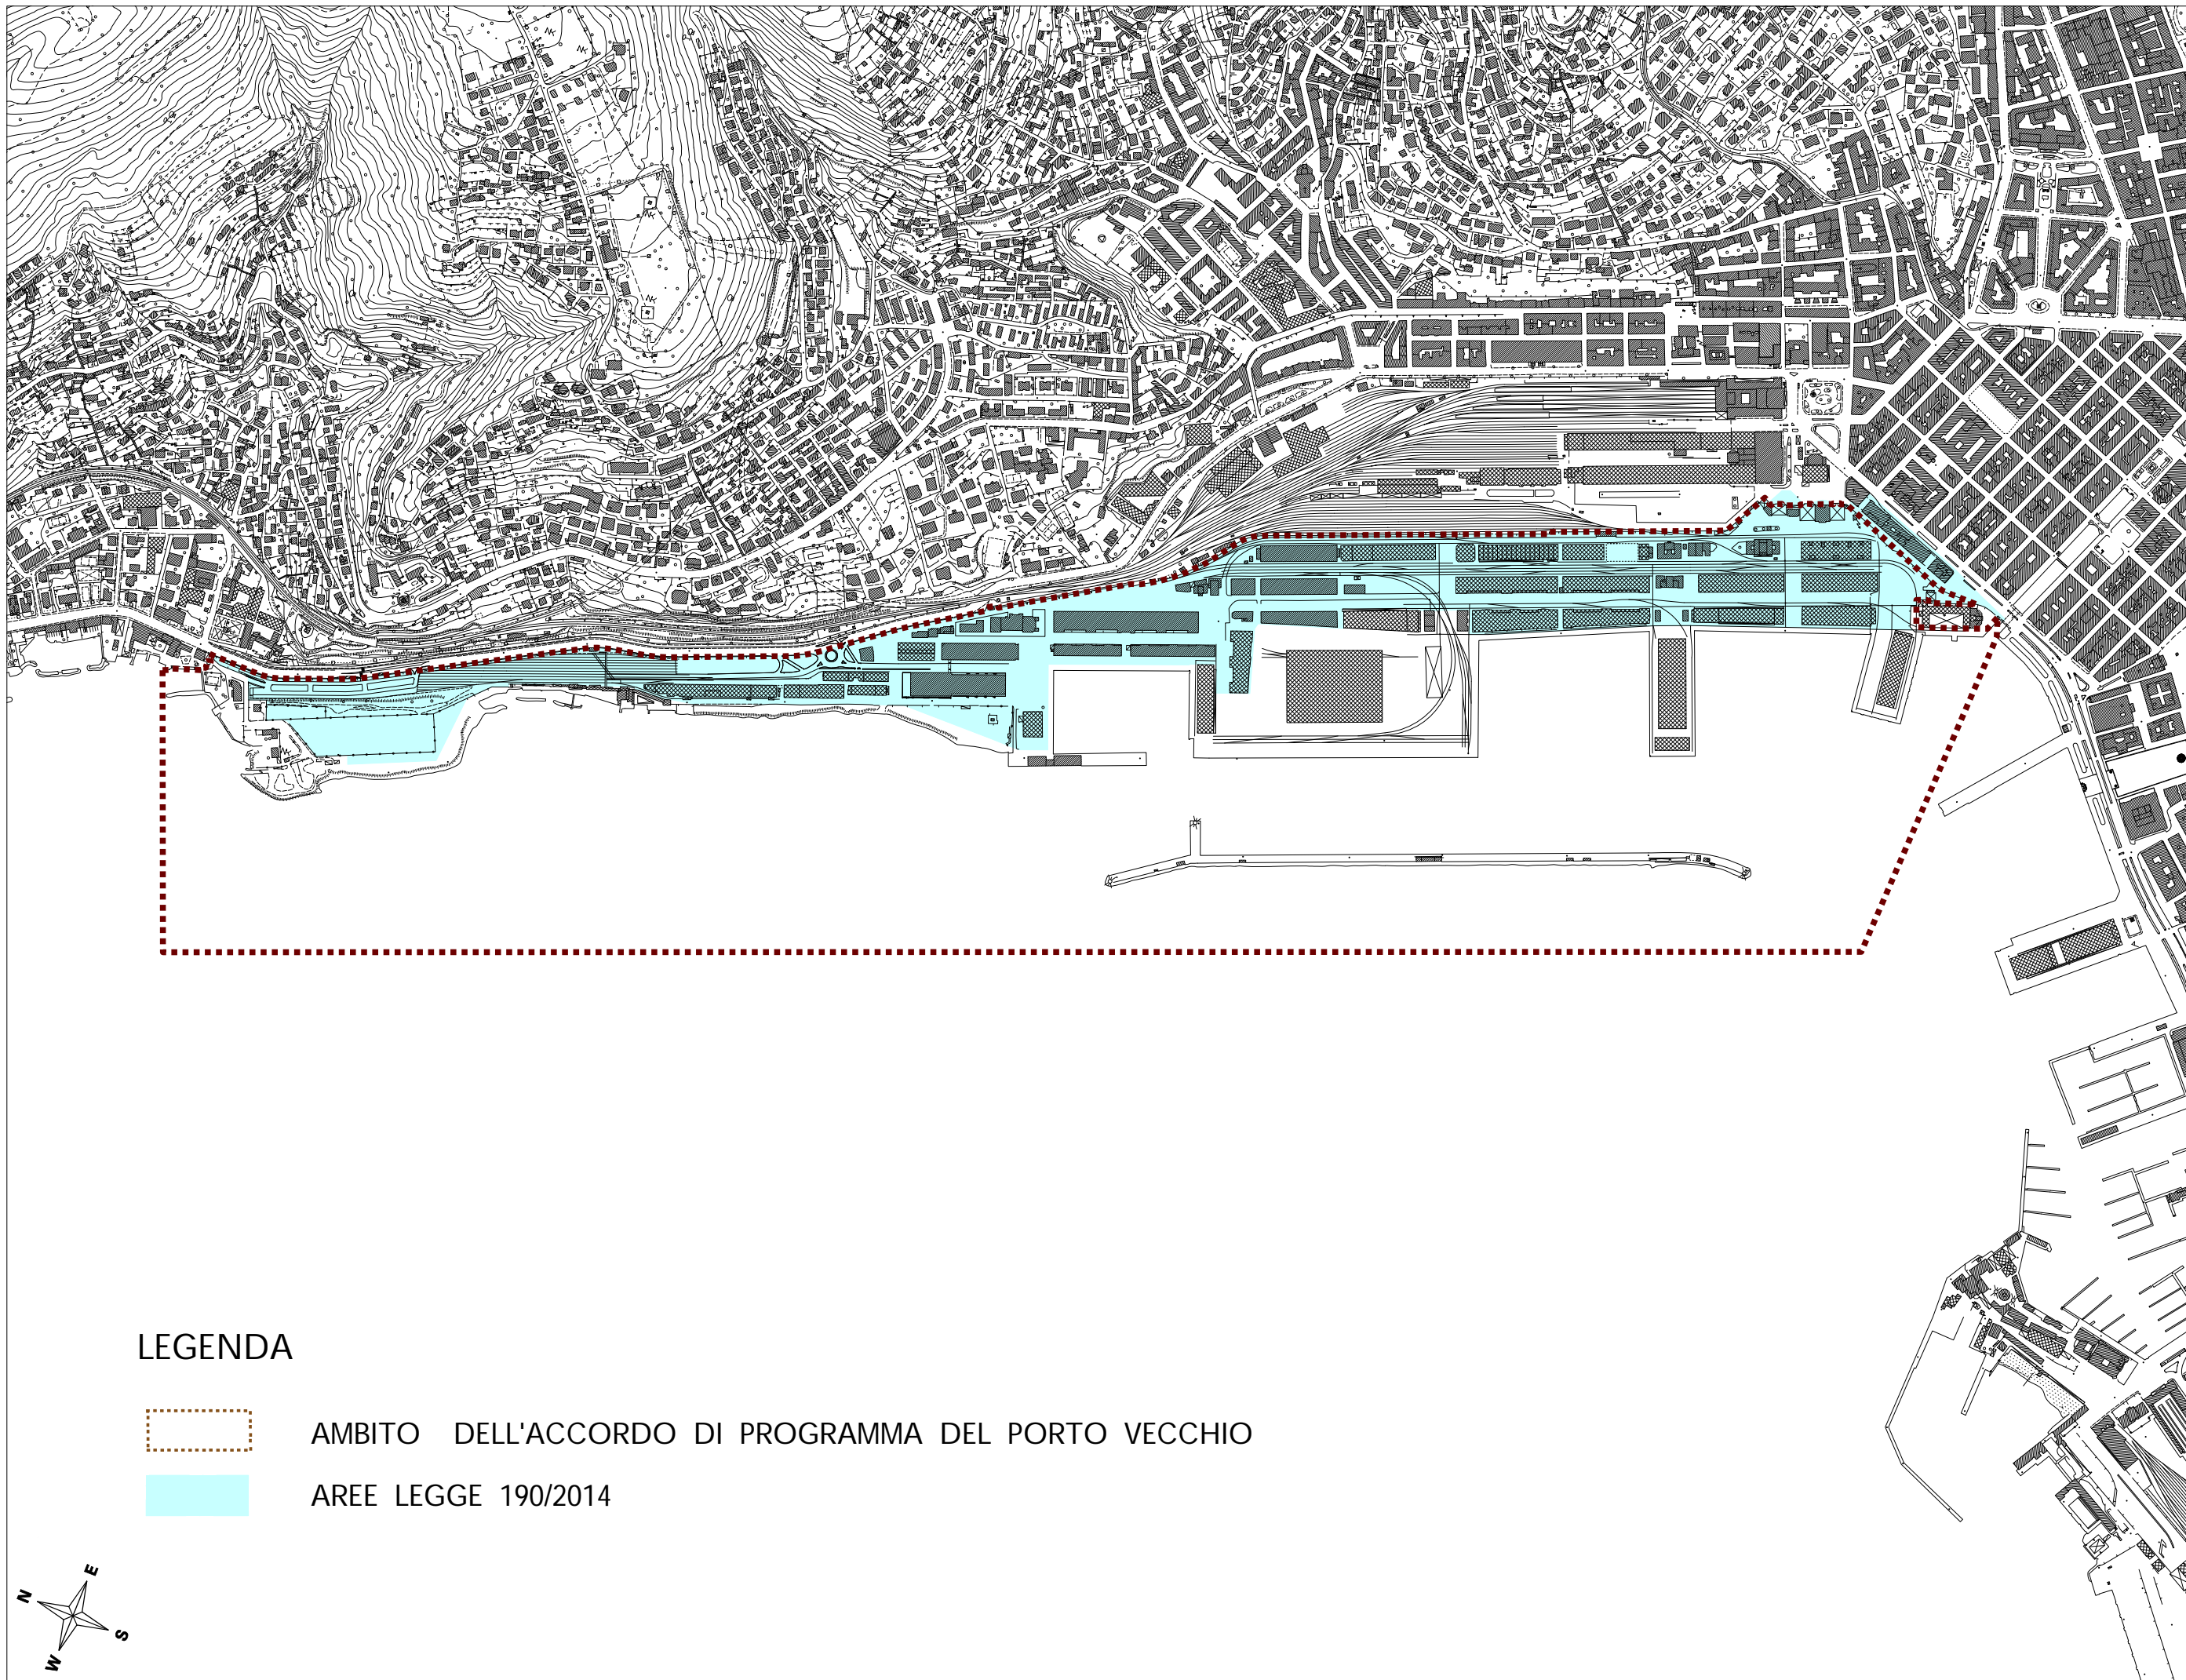

Febbraio 2021

Scala 1:10.000

Tav. 0

Trieste

LEGENDA

AMBITO DELL'ACCORDO DI PROGRAMMA DEL PORTO VECCHIO

AREE LEGGE 190/2014